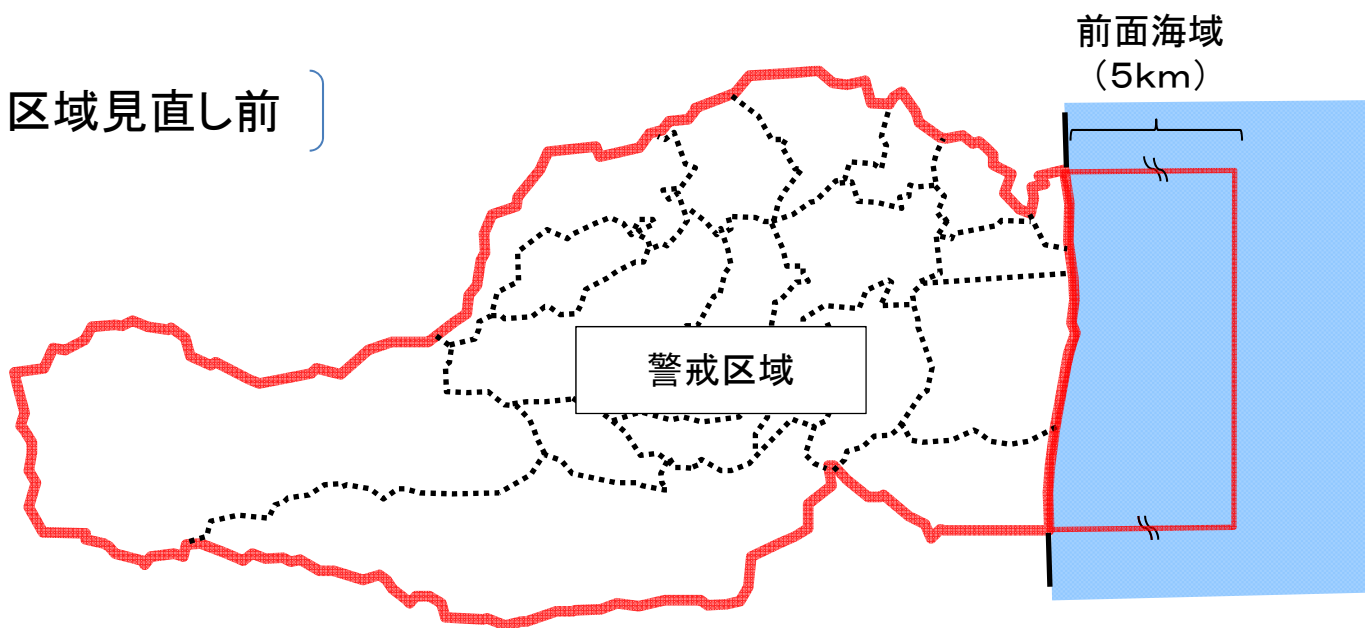

## 双葉町における避難指示区域及び警戒区域の見直しについて（概念図）

〔 区域見直し前 〕

〔 今回の区域見直し後  
（平成25年5月28日以降） 〕