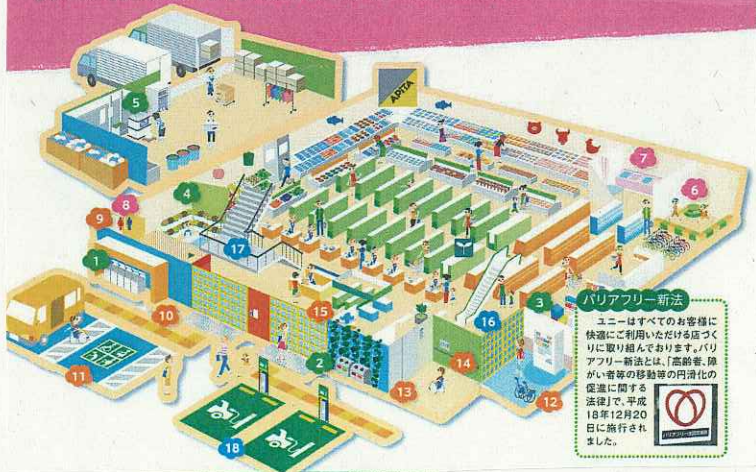

④ オストメイト対応便座の設置

- ・当該便座をコクーンシティ内の全多目的トイレに設置

オストメイトの方に“安心”をお届けする便座
術後の方も高齢の皆様もゆっくりと座ってお使い頂けます

現在の平均的なパウチ処理

通常の便座では便座の開口部が狭くて作業しにくいため、多くのオストメイトの方は、便器の前に立って中腰姿勢でパウチ処理を行っています。中腰姿勢でのパウチ処理は、足腰への負担が多くかかり、衣服や便器周囲への排泄物の跳ね返りも心配です。

いい安座を使用する事で、足腰への負担が軽減され、衣服や便器周囲への跳ね返りも少なくなり、座って安心してパウチ処理が行えます。

介護における陰部洗浄、検診時の採尿、自己導尿にも使用しやすい便座です。

ショッピングセンター協会 ご提供の好事例

ユニー株式会社

○店舗設備にユニバーサルデザインや機能を取り入れることで、高齢者に限らず、身障者や妊婦さん、幼児と一緒に来店された方にも安心してお買い物を楽しんでいただけます。

店舗での取り組み

来店された全てのお客様が快適にお買い物を楽しんでいただけるように、ユニーでは店内のいろいろな所を工夫しています。また、「環境にやさしいお買い物」をお客様と一緒に進め、持続可能な社会を目指して、環境にやさしい商品の販売、包装資材の削減や廃棄物の削減、分別、リサイクルなどを実施しています。

お子様連れの方への配慮

6 小さなお子様の遊び場

小さなお子様に安全に遊んでいただけるように、床や遊具にソフトな素材を使用した遊びのスペースを設けています。

10 段差のない入り口

駐車場と店内の段差をなくし、公道入り口から各玄関まで誘導ブロックを設置しました。

11 おもいやり駐車場

入り口の近くに、おもいやり駐車場を設置しました。体の不自由な方、高齢者の方、妊産婦の方など優先の駐車場です。

12 車椅子の無料貸し出し

店内でご利用いただける車椅子をご用意しています。

13 優先エレベーター

混雑時などに車椅子の方が優先的にご利用いただけます。音声案内・点字表示をし、低い位置に操作ボタンを付けました。