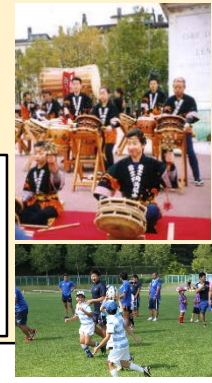

富士吉田市・山梨県の交流計画の概要

団体名	山梨県 富士吉田市、山梨県
相手国・地域	フランス

2016～
(大会開催まで)

2020
(大会中)

2020～
(大会直後～)

大会参加選手との交流

○事前合宿の受入

○ウェルカムパーティーの開催
○事前合宿の受入に際して、チーム関係者と子どもとのスポーツ交流等の実施

○日本で開催される国際大会等での事前合宿誘致による選手等との交流

関係者との交流

○姉妹都市シャモニ・モンブラン市との相互交流
○スポーツイベントへの招待・交流

○相手国応援団と一緒に競技場で応援
○パブリックビューイングの開催

○姉妹都市シャモニ・モンブラン市との相互交流
○スポーツイベントへの招待・交流

○フランス共和国とのスポーツを通じた学校間交流

○本市の伝統産業である織物産業とフランス人デザイナーとのコラボレーションによる地域ブランドの発信等による経済交流

おもてなし

○おもてなしセミナー等の開催

○ボランティア・多言語対応の人材育成

○フランス祭りの開催

日本選手との交流

○山梨県出身の日本人オリンピック・パラリンピアンによる講演会及びスポーツ教室の開催

○2016リオデジャネイロ・オリンピックに出場する陸上競技日本代表の事前合宿の受入と選手等との交流

○国際大会に出場する日本代表の強化合宿・事前合宿の誘致による選手等との交流