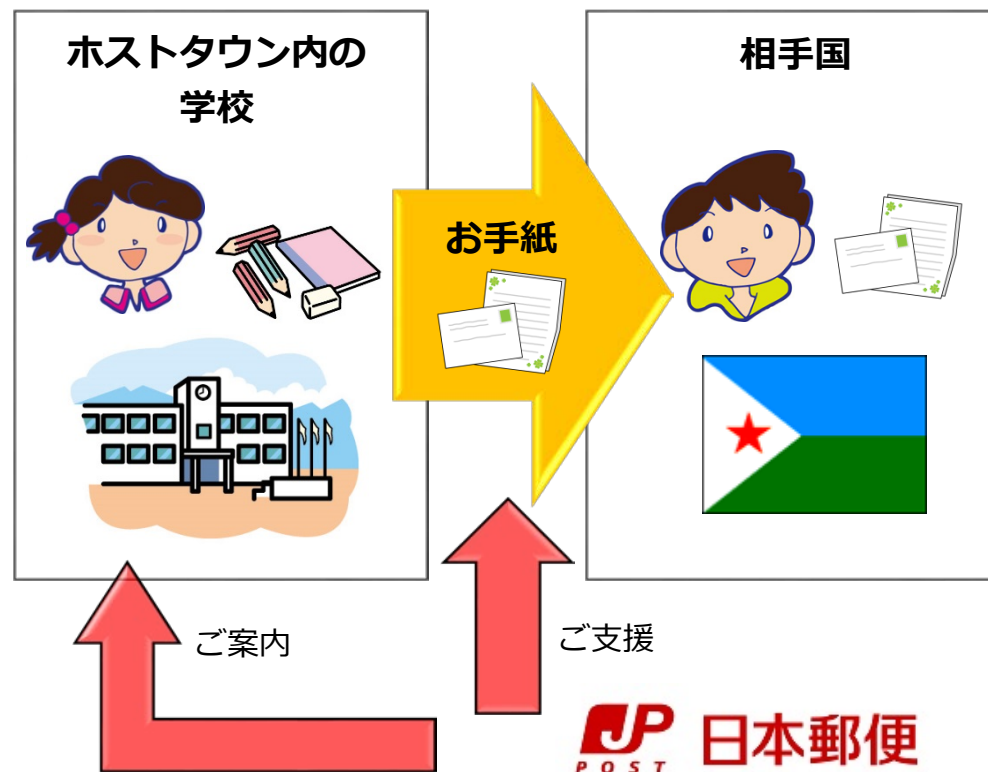

日本郵便による ホストタウンの取組との連携

日本郵便株式会社
代表取締役社長
横山 邦男

①ホストタウンフレーム切手の販売

南相馬市×ジブチ共和国 ホストタウン記念

beyond
2020

「復興『ありがとう』ホストタウン」
野馬追招待交流事業（ジブチ共和国・
甲斐国 本戦）

○ 切手と写真部分を郵便物に貼って、ご利用いただけます。
写真部分だけでは、切手としてご利用いただけません。
○ 郵便料金納付のためにこの切手をご利用の場合、写真部分に消印がかかることがあります。

②ホストタウン内の学校から相手国へのお手紙

- ・ホストタウン内の学校から相手国の学校宛にお手紙を送る取組を全国のホストタウンへご案内
- ・子供たちが外国へお手紙を送るためのご支援

<イメージ>

※画像は、南相馬市ホームページの画像とホストタウンマークを入れたイメージ案です。