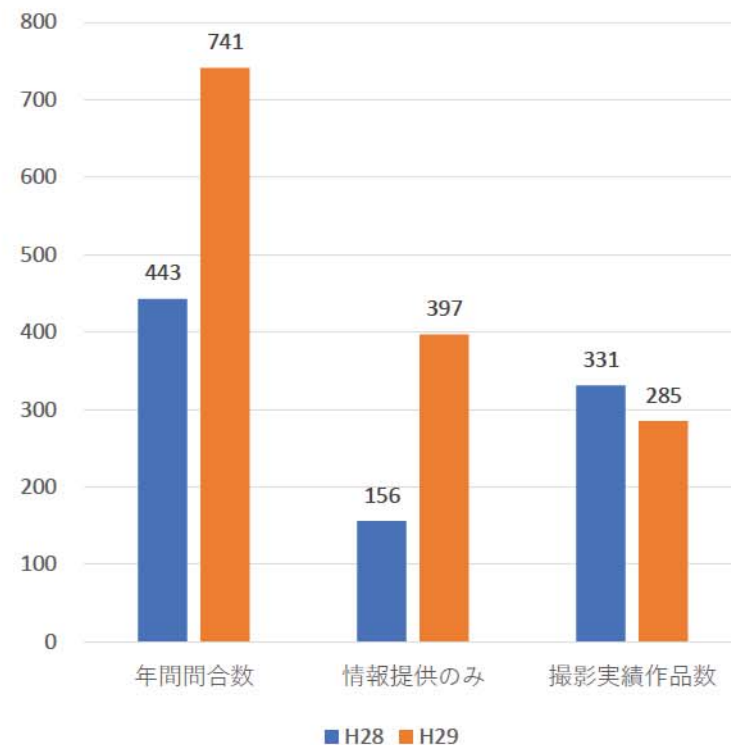

Japan Film Commission
ジャパン・フィルムコミッション

資料1

地域FCの支援実績および ジャパン・フィルムコミッション活動報告

特定非営利活動法人
ジャパン・フィルムコミッション

地域FCの作品支援実績

(H30年度JFCアンケート調査「FCデータ」より)

国内支援実績

海外支援実績