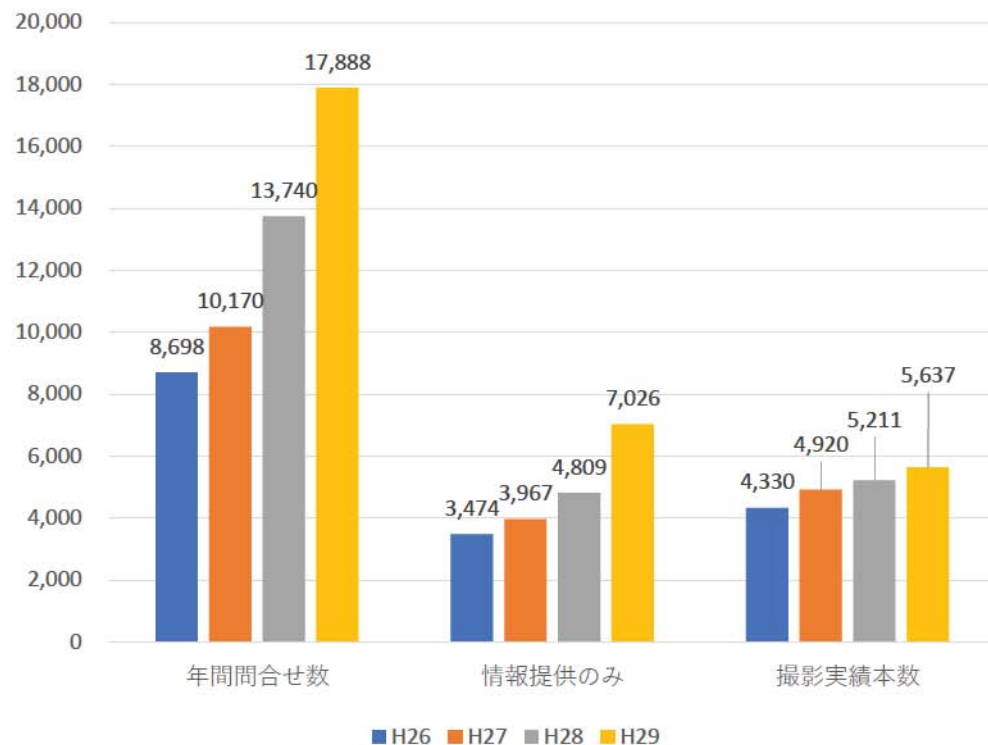

地域FCの作品支援実績

(H30年度JFCアンケート調査「FCデータ」より)

国内支援実績