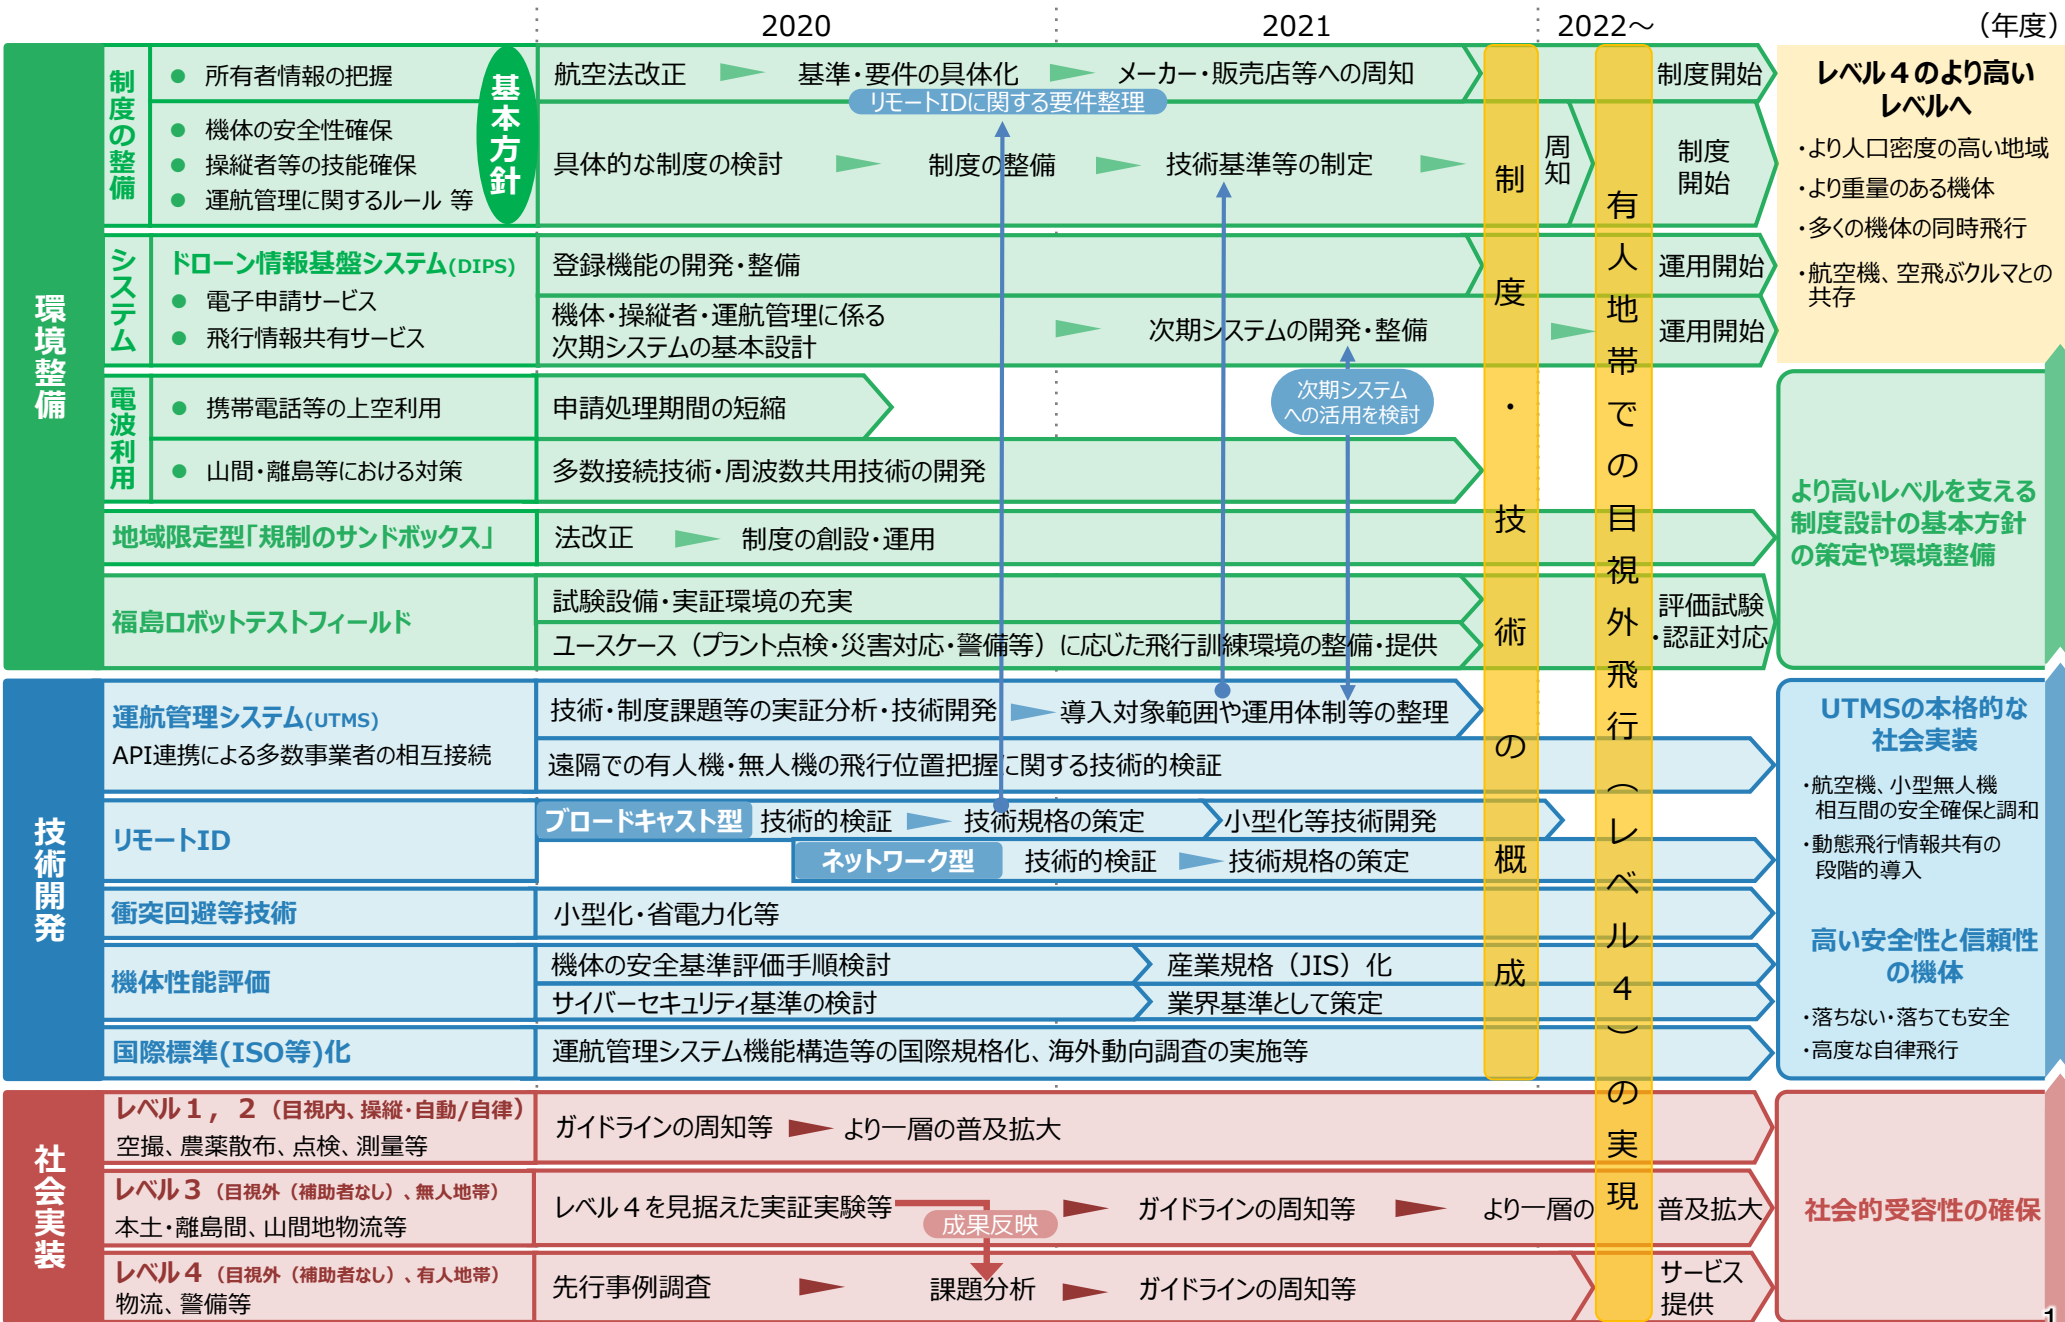

空の産業革命に向けたロードマップ2020 我が国の社会的課題の解決に貢献するドローンの実現

～2019年度

被災状況の把握

- 人の立入りが困難な危険箇所における防災・災害対応への活用を継続的に実施
(状況把握、関係機関に直ちに情報提供、地理院地図での迅速な情報の公表。無人地帯での目視外飛行による状況把握の実現に向け訓練)

災害対応活動（救助等）の支援

- 無人航空機の災害時における活用状況調査の実施
- 安全かつ効率的な運用・導入を行うための教育・研修を実施
- 技術動向や先進的な活用状況等についての情報収集、有効活用方策の研究を行い、活用・導入促進を図る
- 消防ロボットシステムを構成する飛行型偵察・監視ロボットによる無人地帯目視外飛行による上空からの災害状況の把握、放水の監視

(土砂災害現場における救助活動)

- 活動事例の収集分析による夜間における状況把握手法のセンサー及び解析方法の検討
- 技術実証試験によるセンサー及び解析方法の開発
- 災害現場における試験運用による運用方法等の開発

(救助・搜索)

- 資機材の整備
- 資機材の計画的な整備
- 更なる活用に向けた検討
- 警察の救出救助活動に活用
- 更なる高度化に向けた検討
- 陸上自衛隊の初動対処部隊にドローン型小型無人機を配備
- 陸上自衛隊の初動対処部隊にドローン型小型無人機を追加配備
- 自衛隊の災害派遣活動に活用
- 自衛隊の災害派遣活動に活用
- 自衛隊の災害派遣活動に活用

農林水産業

～2019年度

農業分野

【ほ場センシング】

- 作付作物、ほ場境界等の確認（2018年度から実施）
✓ 空撮画像から作付作物、ほ場境界、作物・農地被害状況等を判別する技術の開発
- 野菜の生育状況や病害虫発生状況のセンシング（2018年度から実施）
✓ 空撮画像解析・気象情報・生育予測を利用した野菜生育予測アプリの開発
- ✓ 空撮画像解析による病害虫発生状況推定手法の開発

【農薬散布】

- 果樹の薬剤散布技術や病害虫発生状況のセンシング（2018年度から実施）
✓ 急傾斜地果樹園で自動航行が可能なドローンの開発
- ✓ 病害虫判定に必要な空撮技術の開発（画像解像度、必要撮影枚数などの検証含む）（～2021年度）
- 農用地におけるドローンでの農薬等散布時の補助者配置義務等の緩和
✓ 農薬等の空中散布についての関係通知の整備

農薬散布面積を100万haに拡大

- 果樹の薬剤散布技術や病害虫発生状況のセンシング
✓ 急傾斜地果樹園での農薬散布技術の実装・普及（2023年度～）
✓ 画像から病害虫発生状況を把握・予測に必要なセンシングデータの仕様を決定（2022年度）
✓ 病害発生診断システムを開発し、現場への実装・普及（2023年度～）

- 肥料散布技術の実装・普及
✓ 露地野菜等の先進的な経営体への実装・普及

- 播種技術の実装・普及
✓ 水田作の先進的な経営体への実装・普及