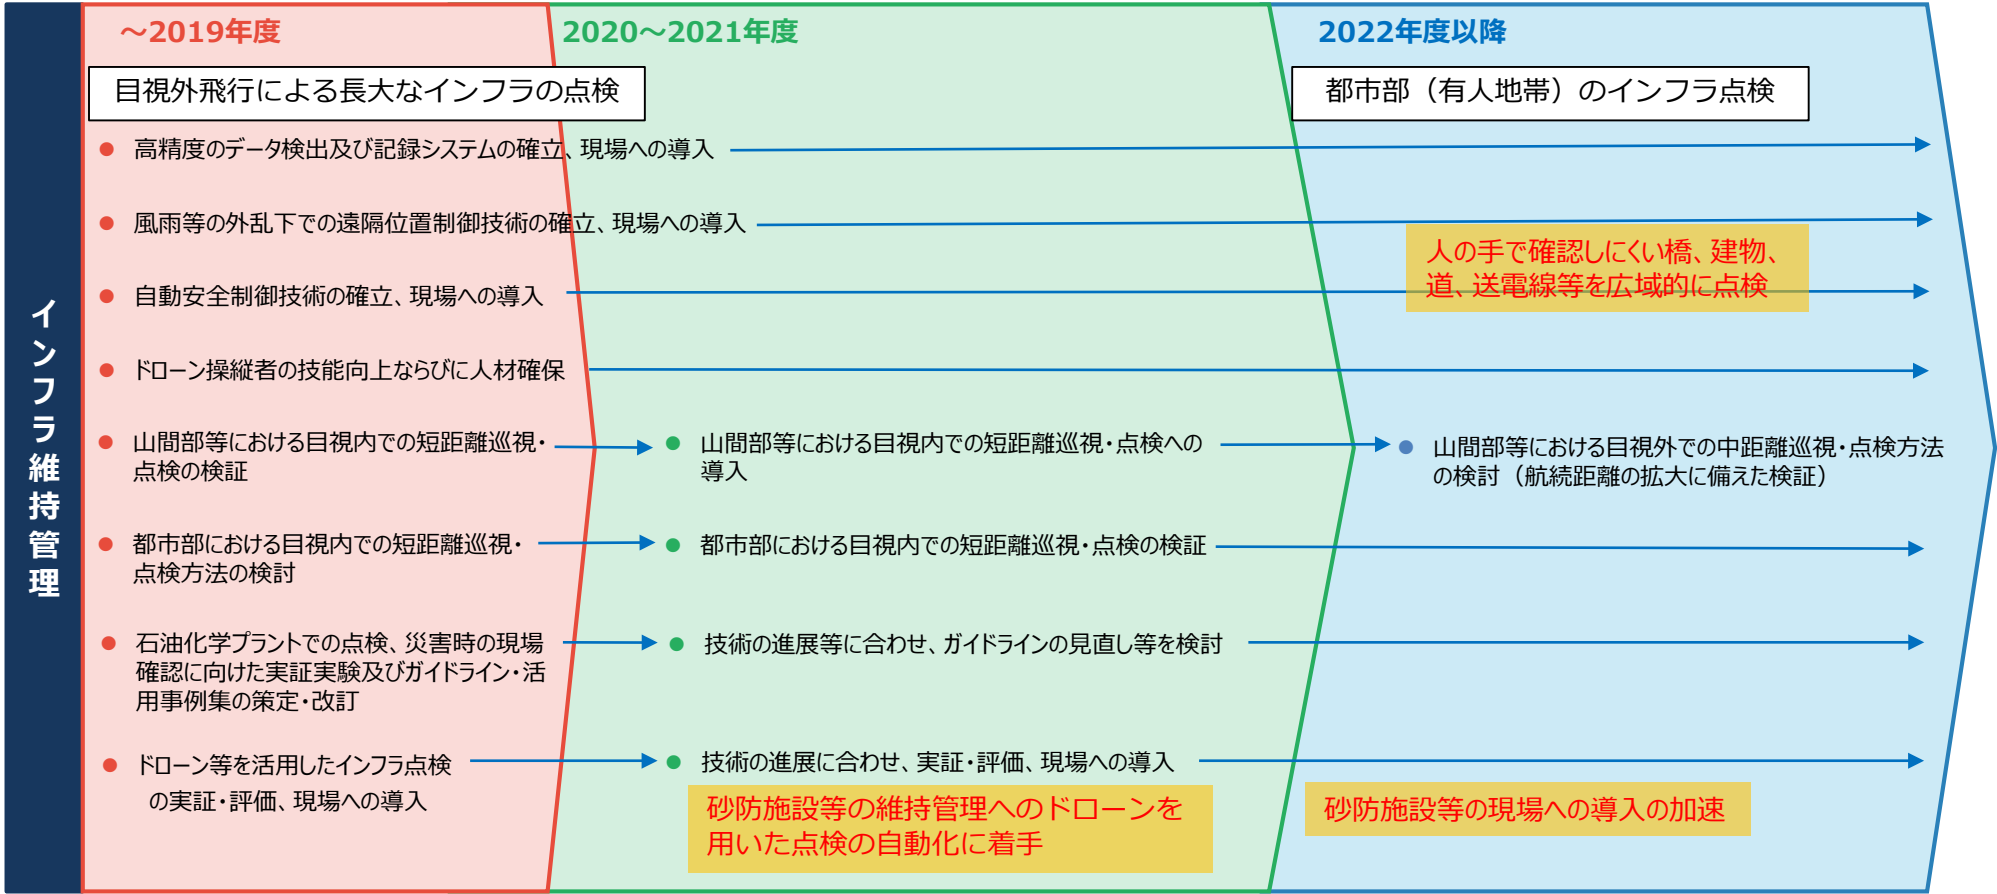

(石油コンビナート火災・爆発災害対策ロボットシステムの実証配備)

- 訓練・災害出動、効率的な使用法の確立検討、需要喚起
- 訓練・災害出動、効率的な使用法の策定、需要喚起

2020～2021年度

災害現場における資器材の搬送等による活動支援

2022年度以降

災害現場におけるより高度な資器材の搬送等による活動支援

個別分野におけるロードマップ2020

個別分野におけるロードマップ²⁰²⁰

農林水産業

～2019年度

農業分野

【ほ場センシング】

- 作付作物、ほ場境界等の確認（2018年度から実施）
✓ 空撮画像から作付作物、ほ場境界、作物・農地被害状況等を判別する技術の開発
- 野菜の生育状況や病害虫発生状況のセンシング（2018年度から実施）
✓ 空撮画像解析・気象情報・生育予測を利用した野菜生育予測アプリの開発
- ✓ 空撮画像解析による病害虫発生状況推定手法の開発

【農薬散布】

- 果樹の薬剤散布技術や病害虫発生状況のセンシング（2018年度から実施）
✓ 急傾斜地果樹園で自動航行が可能なドローンの開発
- ✓ 病害虫判定に必要な空撮技術の開発（画像解像度、必要撮影枚数などの検証含む）（～2021年度）
- 農用地におけるドローンでの農薬等散布時の補助者配置義務等の緩和
✓ 農薬等の空中散布についての関係通知の整備