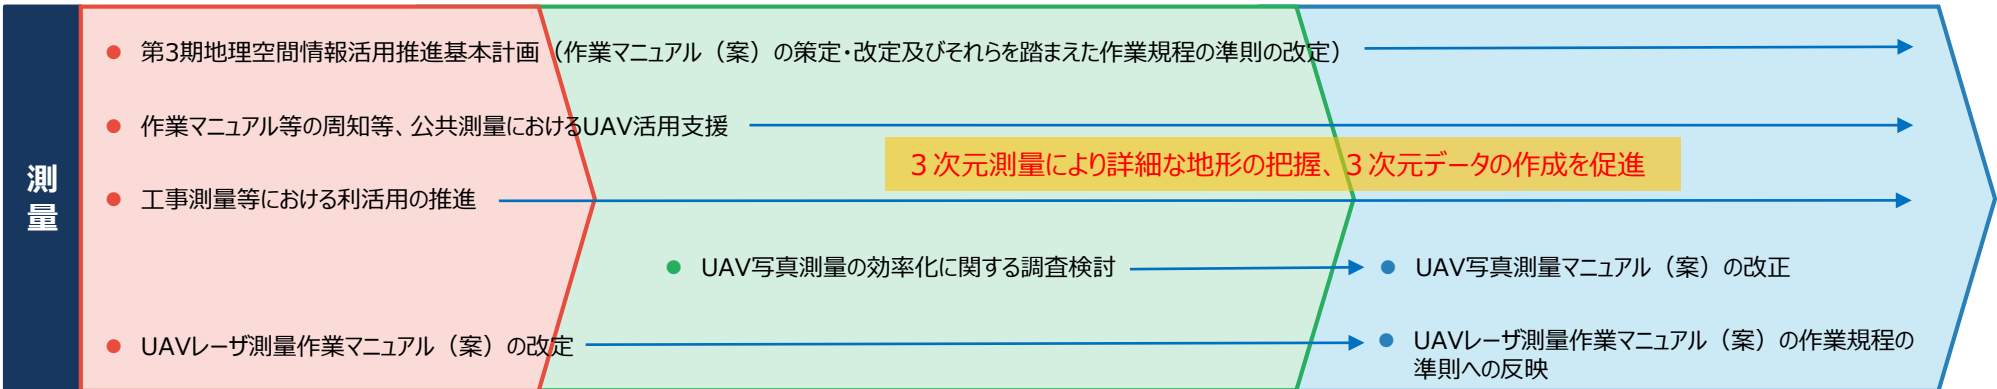

(石油コンビナート火災・爆発災害対策ロボットシステムの実証配備)

- 訓練・災害出動、効率的な使用法の確立検討、需要喚起
- 訓練・災害出動、効率的な使用法の策定、需要喚起

2020～2021年度

災害現場における資器材の搬送等による活動支援

2022年度以降

災害現場におけるより高度な資器材の搬送等による活動支援

個別分野におけるロードマップ2020

個別分野におけるロードマップ²⁰²⁰

農林水産業

～2019年度

農業分野

【ほ場センシング】

- 作付作物、ほ場境界等の確認（2018年度から実施）
✓ 空撮画像から作付作物、ほ場境界、作物・農地被害状況等を判別する技術の開発
- 野菜の生育状況や病害虫発生状況のセンシング（2018年度から実施）
✓ 空撮画像解析・気象情報・生育予測を利用した野菜生育予測アプリの開発
- ✓ 空撮画像解析による病害虫発生状況推定手法の開発

【農薬散布】

- 果樹の薬剤散布技術や病害虫発生状況のセンシング（2018年度から実施）
✓ 急傾斜地果樹園で自動航行が可能なドローンの開発
- ✓ 病害虫判定に必要な空撮技術の開発（画像解像度、必要撮影枚数などの検証含む）（～2021年度）
- 農用地におけるドローンでの農薬等散布時の補助者配置義務等の緩和
✓ 農薬等の空中散布についての関係通知の整備