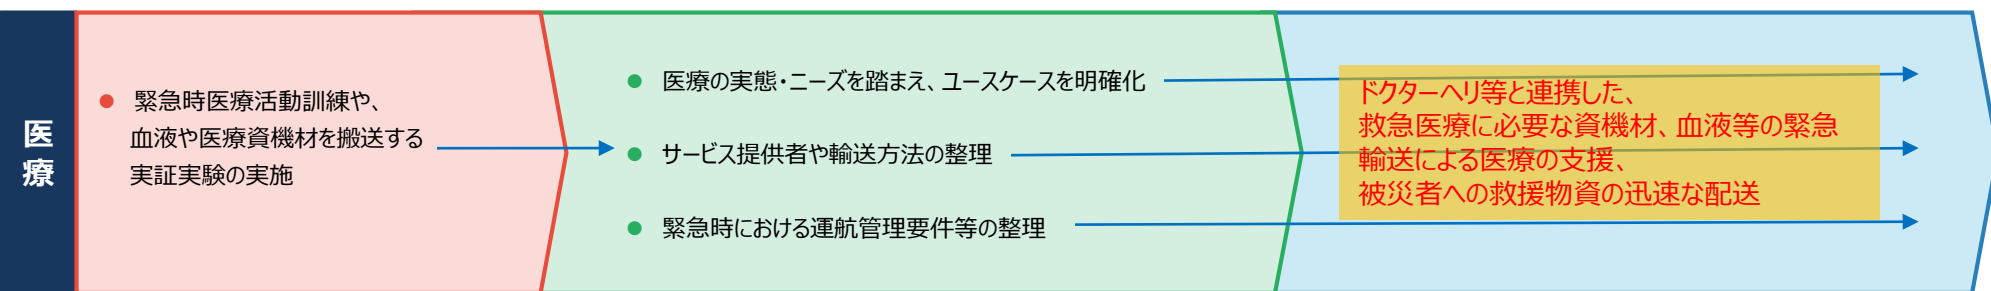

空の産業革命に向けたロードマップ2020 我が国の社会的課題の解決に貢献するドローンの実現

～2019年度

被災状況の把握

- 人の立入りが困難な危険箇所における防災・災害対応への活用を継続的に実施
(状況把握、関係機関に直ちに情報提供、地理院地図での迅速な情報の公表。無人地帯での目視外飛行による状況把握の実現に向け訓練)

災害対応活動（救助等）の支援

- 無人航空機の災害時における活用状況調査の実施
- 安全かつ効率的な運用・導入を行うための教育・研修を実施
- 技術動向や先進的な活用状況等についての情報収集、有効活用方策の研究を行い、活用・導入促進を図る
- 消防ロボットシステムを構成する飛行型偵察・監視ロボットによる無人地帯目視外飛行による上空からの災害状況の把握、放水の監視

農林水産業

～2019年度

農業分野

【ほ場センシング】

- 作付作物、ほ場境界等の確認（2018年度から実施）
✓ 空撮画像から作付作物、ほ場境界、作物・農地被害状況等を判別する技術の開発
- 野菜の生育状況や病害虫発生状況のセンシング（2018年度から実施）
✓ 空撮画像解析・気象情報・生育予測を利用した野菜生育予測アプリの開発
- ✓ 空撮画像解析による病害虫発生状況推定手法の開発

【農薬散布】

- 果樹の薬剤散布技術や病害虫発生状況のセンシング（2018年度から実施）
✓ 急傾斜地果樹園で自動航行が可能なドローンの開発
- ✓ 病害虫判定に必要な空撮技術の開発（画像解像度、必要撮影枚数などの検証含む）（～2021年度）
- 農用地におけるドローンでの農薬等散布時の補助者配置義務等の緩和
✓ 農薬等の空中散布についての関係通知の整備