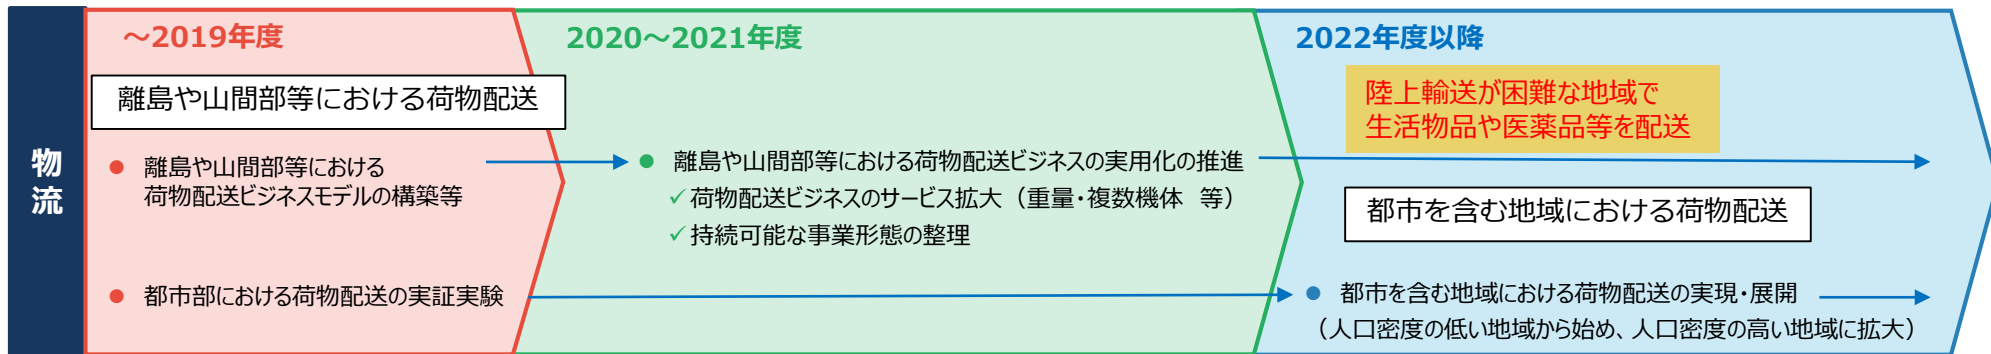

空の産業革命に向けたロードマップ2020 我が国の社会的課題の解決に貢献するドローンの実現

～2019年度

被災状況の把握

- 人の立入りが困難な危険箇所における防災・災害対応への活用を継続的に実施
(状況把握、関係機関に直ちに情報提供、地理院地図での迅速な情報の公表。無人地帯での目視外飛行による状況把握の実現に向け訓練)

災害対応活動（救助等）の支援

- 無人航空機の災害時における活用状況調査の実施
- 安全かつ効率的な運用・導入を行うための教育・研修を実施
- 技術動向や先進的な活用状況等についての情報収集、有効活用方策の研究を行い、活用・導入促進を図る
- 消防ロボットシステムを構成する飛行型偵察・監視ロボットによる無人地帯目視外飛行による上空からの災害状況の把握、放水の監視

農林水産業

～2019年度

農業分野

【ほ場センシング】

- 作付作物、ほ場境界等の確認（2018年度から実施）
✓ 空撮画像から作付作物、ほ場境界、作物・農地被害状況等を判別する技術の開発
- 野菜の生育状況や病害虫発生状況のセンシング（2018年度から実施）
✓ 空撮画像解析・気象情報・生育予測を利用した野菜生育予測アプリの開発
- ✓ 空撮画像解析による病害虫発生状況推定手法の開発

【農薬散布】

- 果樹の薬剤散布技術や病害虫発生状況のセンシング（2018年度から実施）
✓ 急傾斜地果樹園で自動航行が可能なドローンの開発
- ✓ 病害虫判定に必要な空撮技術の開発（画像解像度、必要撮影枚数などの検証含む）（～2021年度）
- 農用地におけるドローンでの農薬等散布時の補助者配置義務等の緩和
✓ 農薬等の空中散布についての関係通知の整備