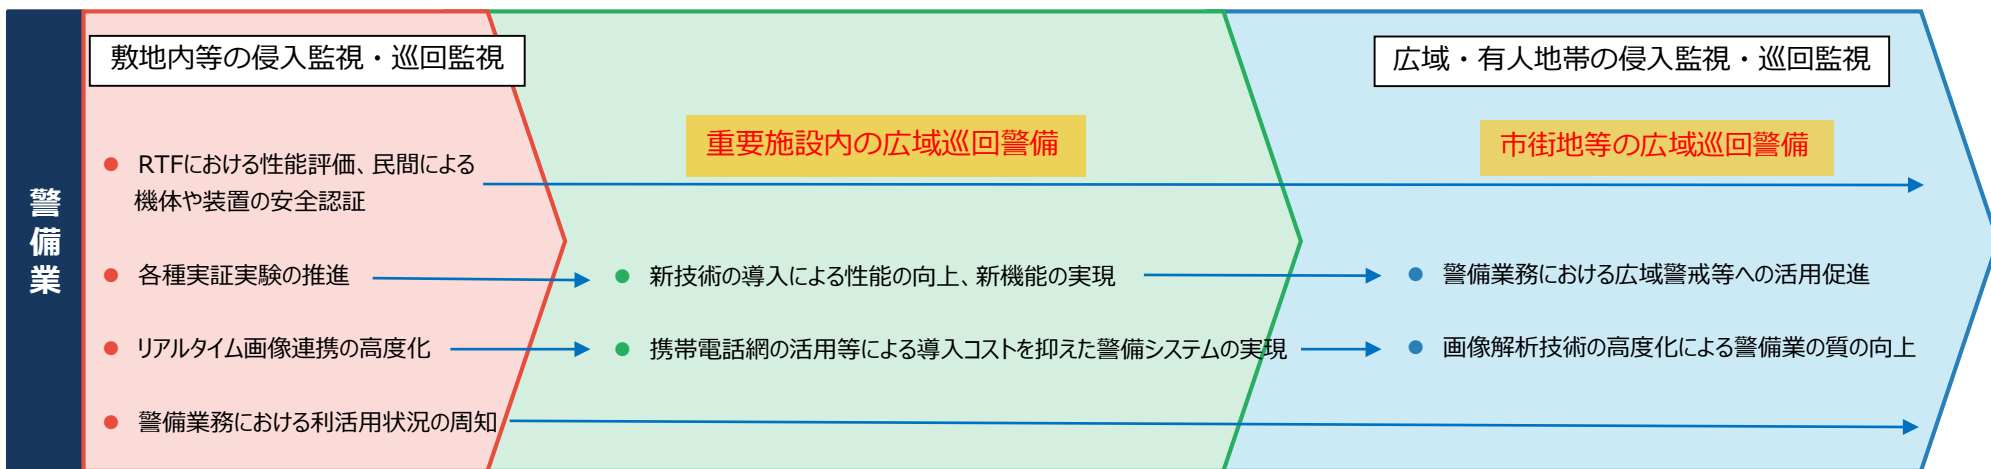

空の産業革命に向けたロードマップ2020 我が国の社会的課題の解決に貢献するドローンの実現

～2019年度

被災状況の把握

- 人の立入りが困難な危険箇所における防災・災害対応への活用を継続的に実施
(状況把握、関係機関に直ちに情報提供、地理院地図での迅速な情報の公表。無人地帯での目視外飛行による状況把握の実現に向け訓練)

災害対応活動（救助等）の支援

- 無人航空機の災害時における活用状況調査の実施
- 安全かつ効率的な運用・導入を行うための教育・研修を実施
- 技術動向や先進的な活用状況等についての情報収集、有効活用方策の研究を行い、活用・導入促進を図る
- 消防ロボットシステムを構成する飛行型偵察・監視ロボットによる無人地帯目視外飛行による上空からの災害状況の把握、放水の監視

農林水産業

～2019年度

農業分野

【ほ場センシング】

- 作付作物、ほ場境界等の確認（2018年度から実施）
✓ 空撮画像から作付作物、ほ場境界、作物・農地被害状況等を判別する技術の開発
- 野菜の生育状況や病害虫発生状況のセンシング（2018年度から実施）
✓ 空撮画像解析・気象情報・生育予測を利用した野菜生育予測アプリの開発
- ✓ 空撮画像解析による病害虫発生状況推定手法の開発

【農薬散布】

- 果樹の薬剤散布技術や病害虫発生状況のセンシング（2018年度から実施）
✓ 急傾斜地果樹園で自動航行が可能なドローンの開発
- ✓ 病害虫判定に必要な空撮技術の開発（画像解像度、必要撮影枚数などの検証含む）（～2021年度）
- 農用地におけるドローンでの農薬等散布時の補助者配置義務等の緩和
✓ 農薬等の空中散布についての関係通知の整備