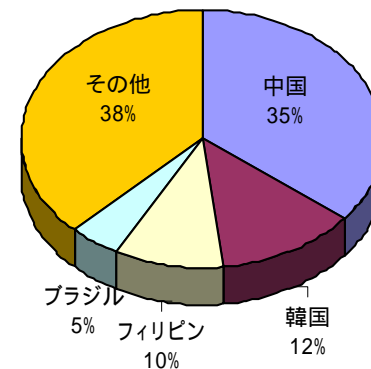

来日外国人犯罪の検挙状況

平成15年は検挙件数・人員ともに過去最多を記録。平成16年上半期では、前年同期比で約5,800件、約1,500人の増加

20年前に比べ、件数で**約10倍**、人員で**約6倍**

来日外国人犯罪の組織化の進展、全国への拡散化

国籍別検挙人員

平成10年

平成15年