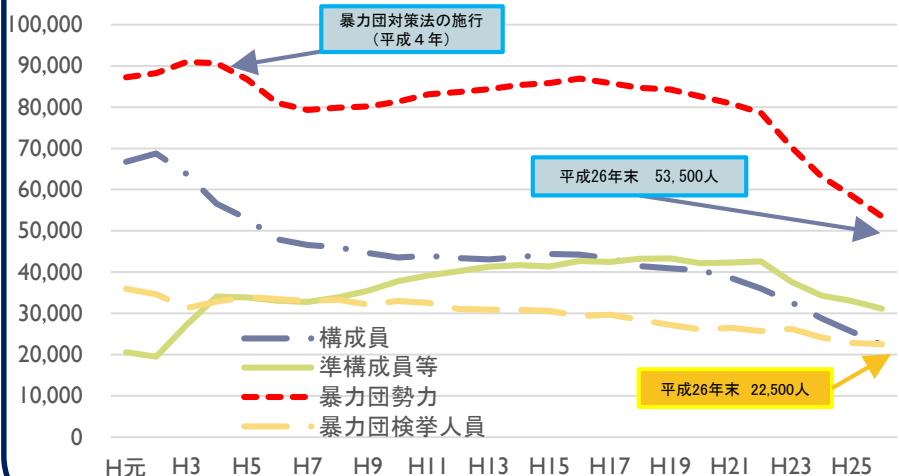

暴力団勢力と暴力団検挙人員の推移

主要三団体の勢力 (平成26年末現在)

六代目山口組への一極集中が顕著であるものの、平成27年8月末に六代目山口組を離脱した一部の傘下組織が、新たに「神戸山口組」を結成

情報収集、警戒、取締りの推進

六代目山口組概要

- 主たる事務所の所在地
兵庫県神戸市灘区
- 勢力範囲
44都道府県
- 代表する者
篠田建市
- 構成員及び準構成員等(平成26年末)
約2万3,400人