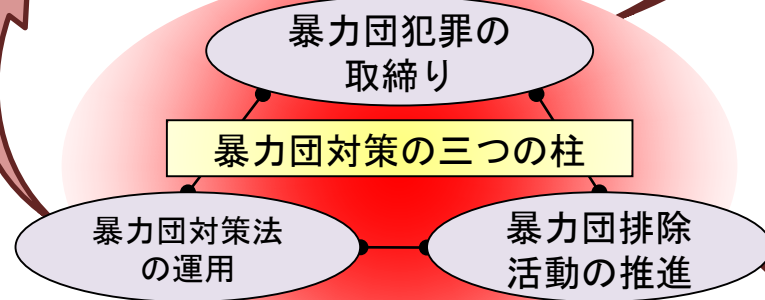

暴力団勢力と暴力団検挙人員の推移

主要三団体の勢力 (平成26年末現在)

六代目山口組への一極集中が顕著であるものの、平成27年8月末に六代目山口組を離脱した一部の傘下組織が、新たに「神戸山口組」を結成

情報収集、警戒、取締りの推進

六代目山口組概要

- 主たる事務所の所在地
兵庫県神戸市灘区
- 勢力範囲
44都道府県
- 代表する者
篠田建市
- 構成員及び準構成員等(平成26年末)
約2万3,400人

暴力団対策

暴力団犯罪の取締り

- 中枢幹部・共生者の検挙、資金源の遮断・資金剥奪に重点
- 山口組・弘道会対策
- 九州北部における暴力団対策の強化

暴力団対策法の運用

- 中止命令等の行政命令の効果的発出
- 威力利用資金獲得行為に係る代表者等の損害賠償責任規定の活用

暴力団排除活動の推進

- 公共部門における暴力団排除
- 企業活動からの暴力団排除
- 地域住民等と一体となった暴力団排除活動の推進
- 全国における暴力団排除条例の施行・運用