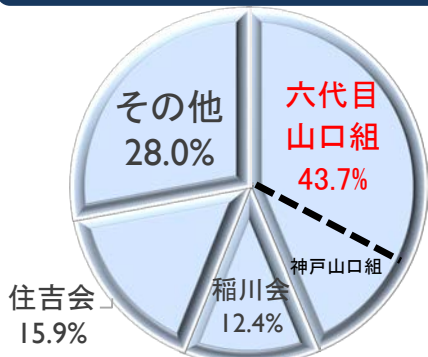

暴力団勢力と暴力団検挙人員の推移

主要三団体の勢力 (平成26年末現在)

六代目山口組への一極集中が顕著であるものの、平成27年8月末に六代目山口組を離脱した一部の傘下組織が、新たに「神戸山口組」を結成

情報収集、警戒、取締りの推進

六代目山口組概要

- 主たる事務所の所在地
兵庫県神戸市灘区
- 勢力範囲
44都道府県
- 代表する者
篠田建市
- 構成員及び準構成員等(平成26年末)
約2万3,400人

暴力団対策

暴力団犯罪の取締り

- 中枢幹部・共生者の検挙、資金源の遮断・資金剥奪に重点
- 山口組・弘道会対策
- 九州北部における暴力団対策の強化

暴力団対策法の運用

- 中止命令等の行政命令の効果的発出
- 威力利用資金獲得行為に係る代表者等の損害賠償責任規定の活用

暴力団排除活動の推進

- 公共部門における暴力団排除
- 企業活動からの暴力団排除
- 地域住民等と一体となった暴力団排除活動の推進
- 全国における暴力団排除条例の施行・運用