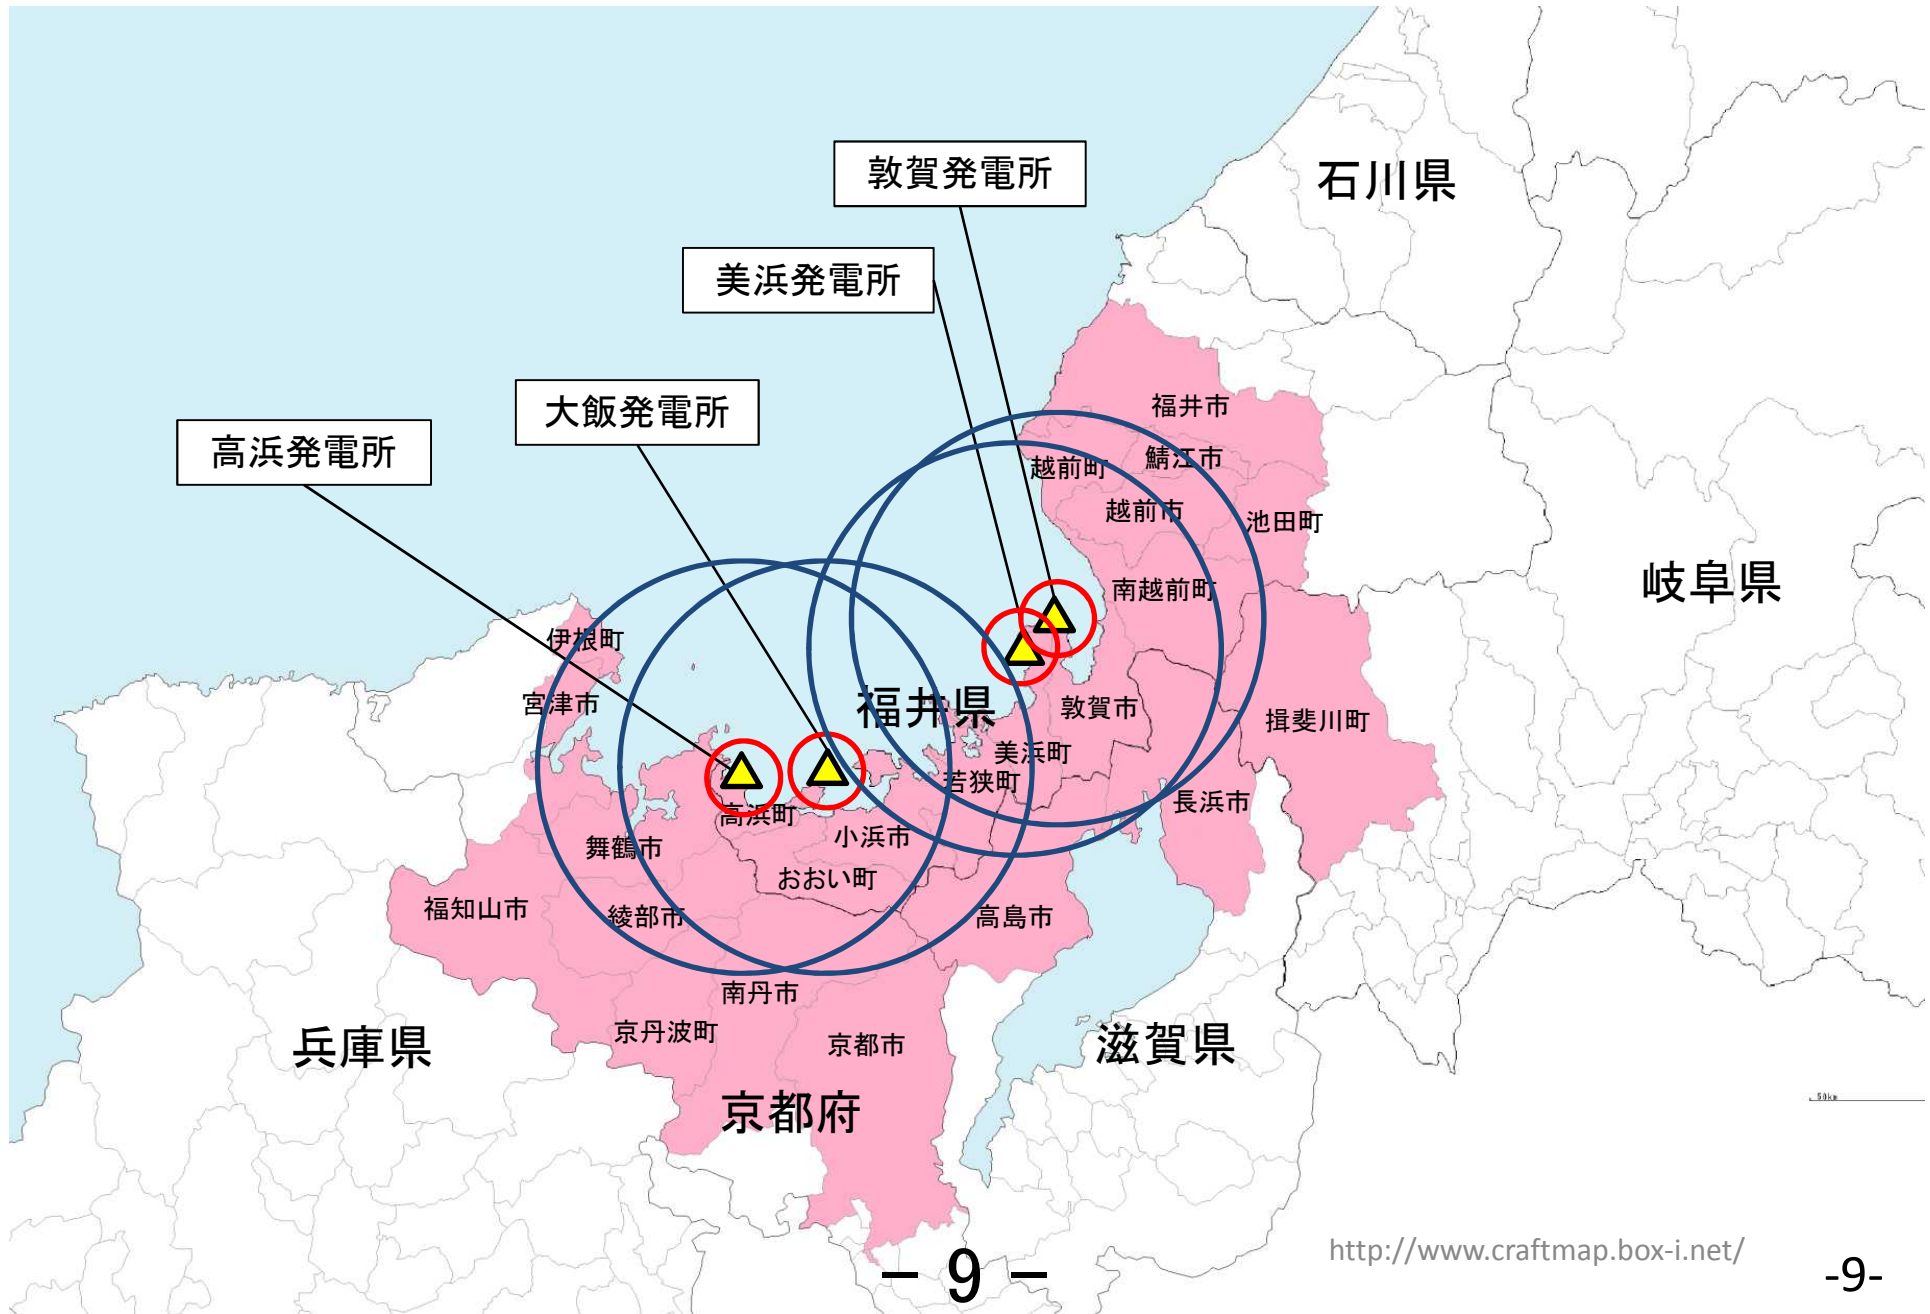

東通原子力発電所の周辺自治体

女川原子力発電所の周辺自治体

福島第一、第二原子力発電所の周辺自治体

東海第二発電所の周辺自治体

柏崎刈羽原子力発電所の周辺自治体

浜岡原子力発電所の周辺自治体

志賀原子力発電所の周辺自治体

敦賀、美浜、大飯、高浜発電所の周辺自治体

島根原子力発電所の周辺自治体

伊方発電所の周辺自治体

玄海原子力発電所の周辺自治体

川内原子力発電所の周辺自治体

川内原子力発電所