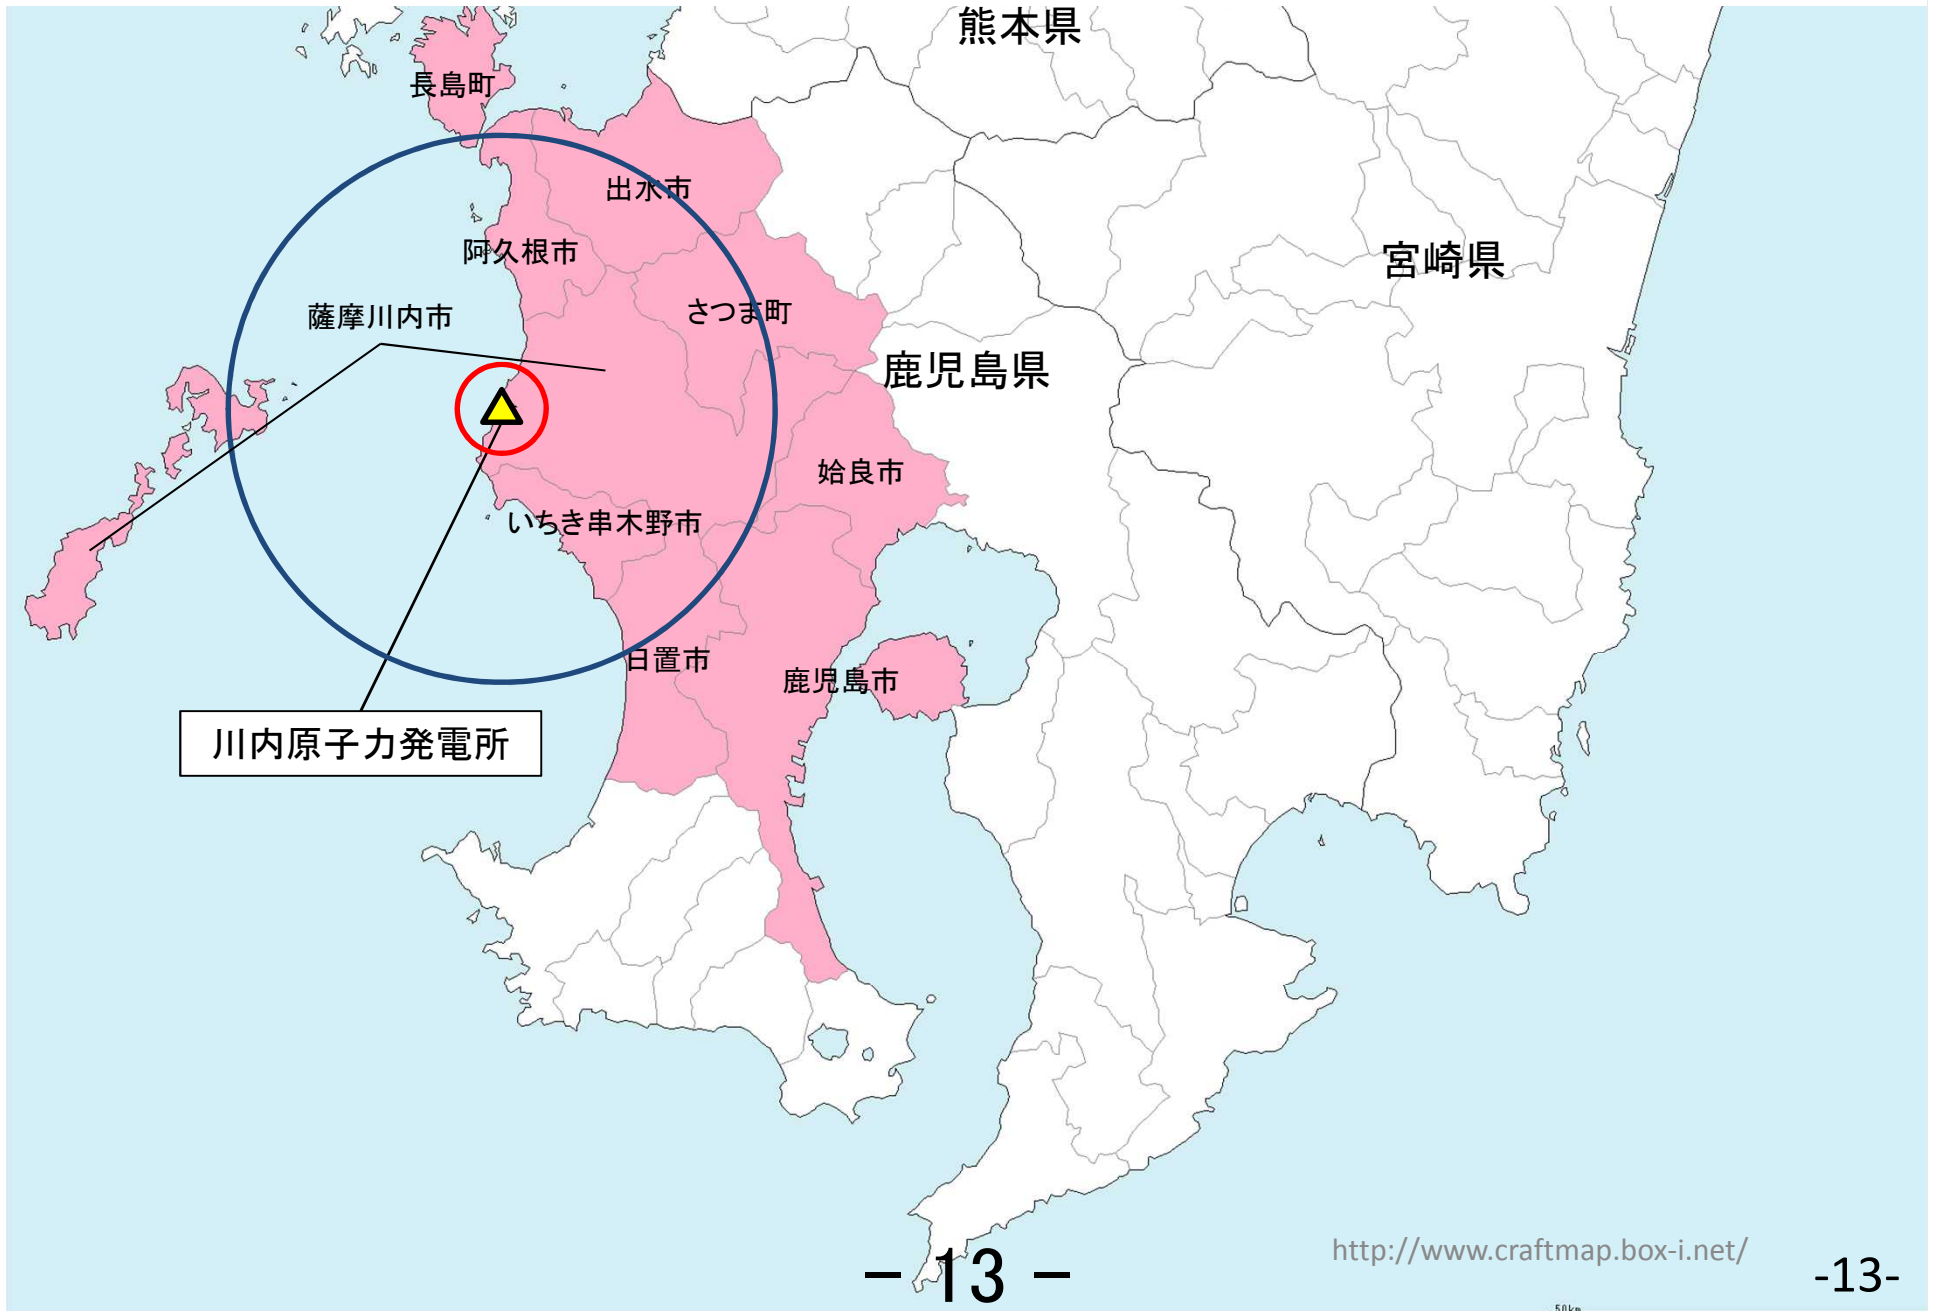

東通原子力発電所の周辺自治体

女川原子力発電所の周辺自治体

福島第一、第二原子力発電所の周辺自治体

東海第二発電所の周辺自治体

柏崎刈羽原子力発電所の周辺自治体

浜岡原子力発電所の周辺自治体

志賀原子力発電所の周辺自治体

敦賀、美浜、大飯、高浜発電所の周辺自治体

島根原子力発電所の周辺自治体

伊方発電所の周辺自治体

玄海原子力発電所の周辺自治体

川内原子力発電所の周辺自治体

川内原子力発電所