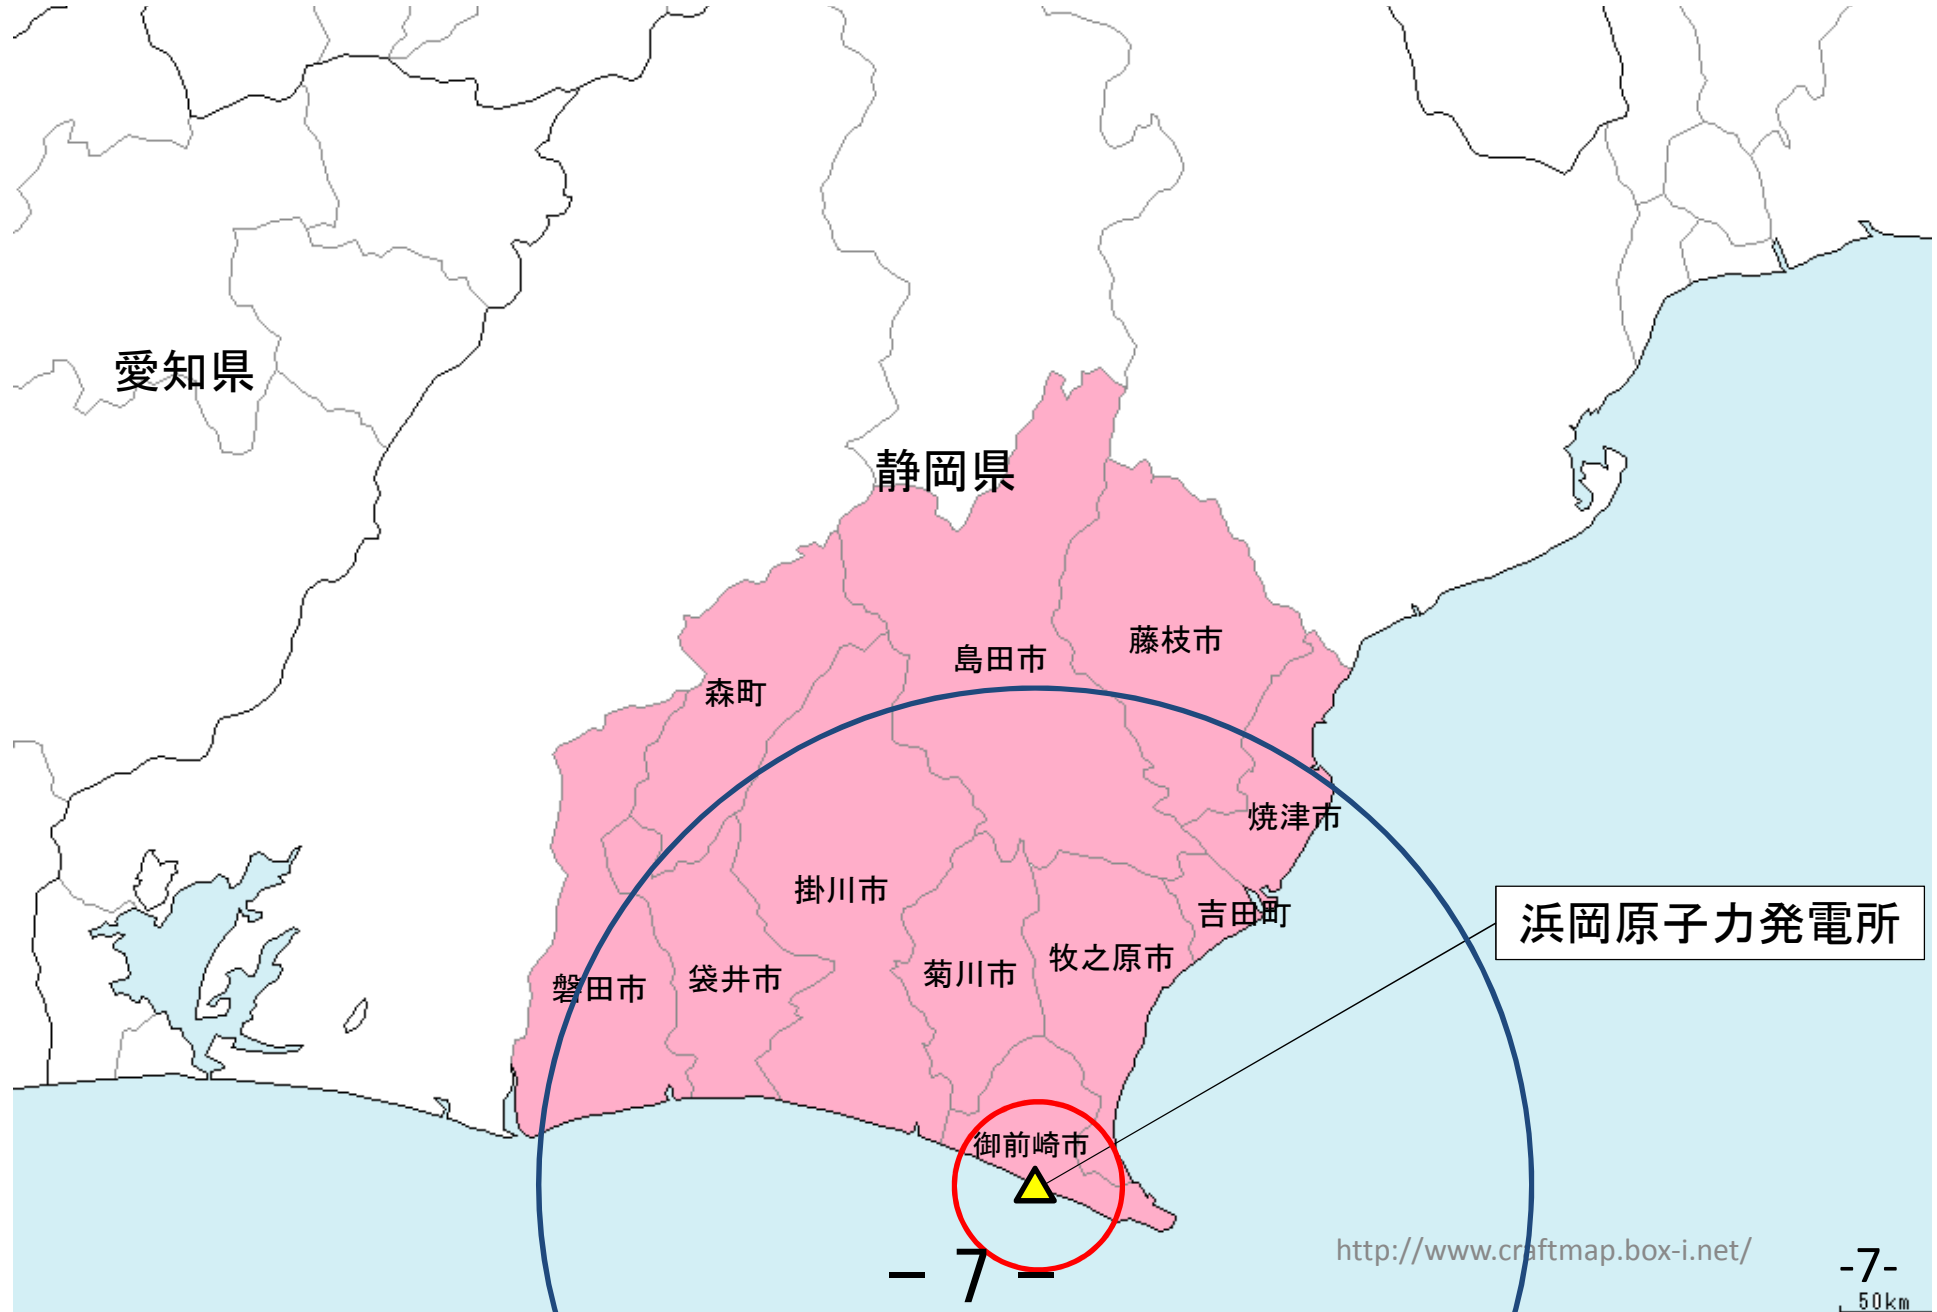

東通原子力発電所の周辺自治体

女川原子力発電所の周辺自治体

福島第一、第二原子力発電所の周辺自治体

東海第二発電所の周辺自治体

柏崎刈羽原子力発電所の周辺自治体

浜岡原子力発電所の周辺自治体

志賀原子力発電所の周辺自治体

敦賀、美浜、大飯、高浜発電所の周辺自治体

島根原子力発電所の周辺自治体

伊方発電所の周辺自治体

玄海原子力発電所の周辺自治体

川内原子力発電所の周辺自治体

川内原子力発電所