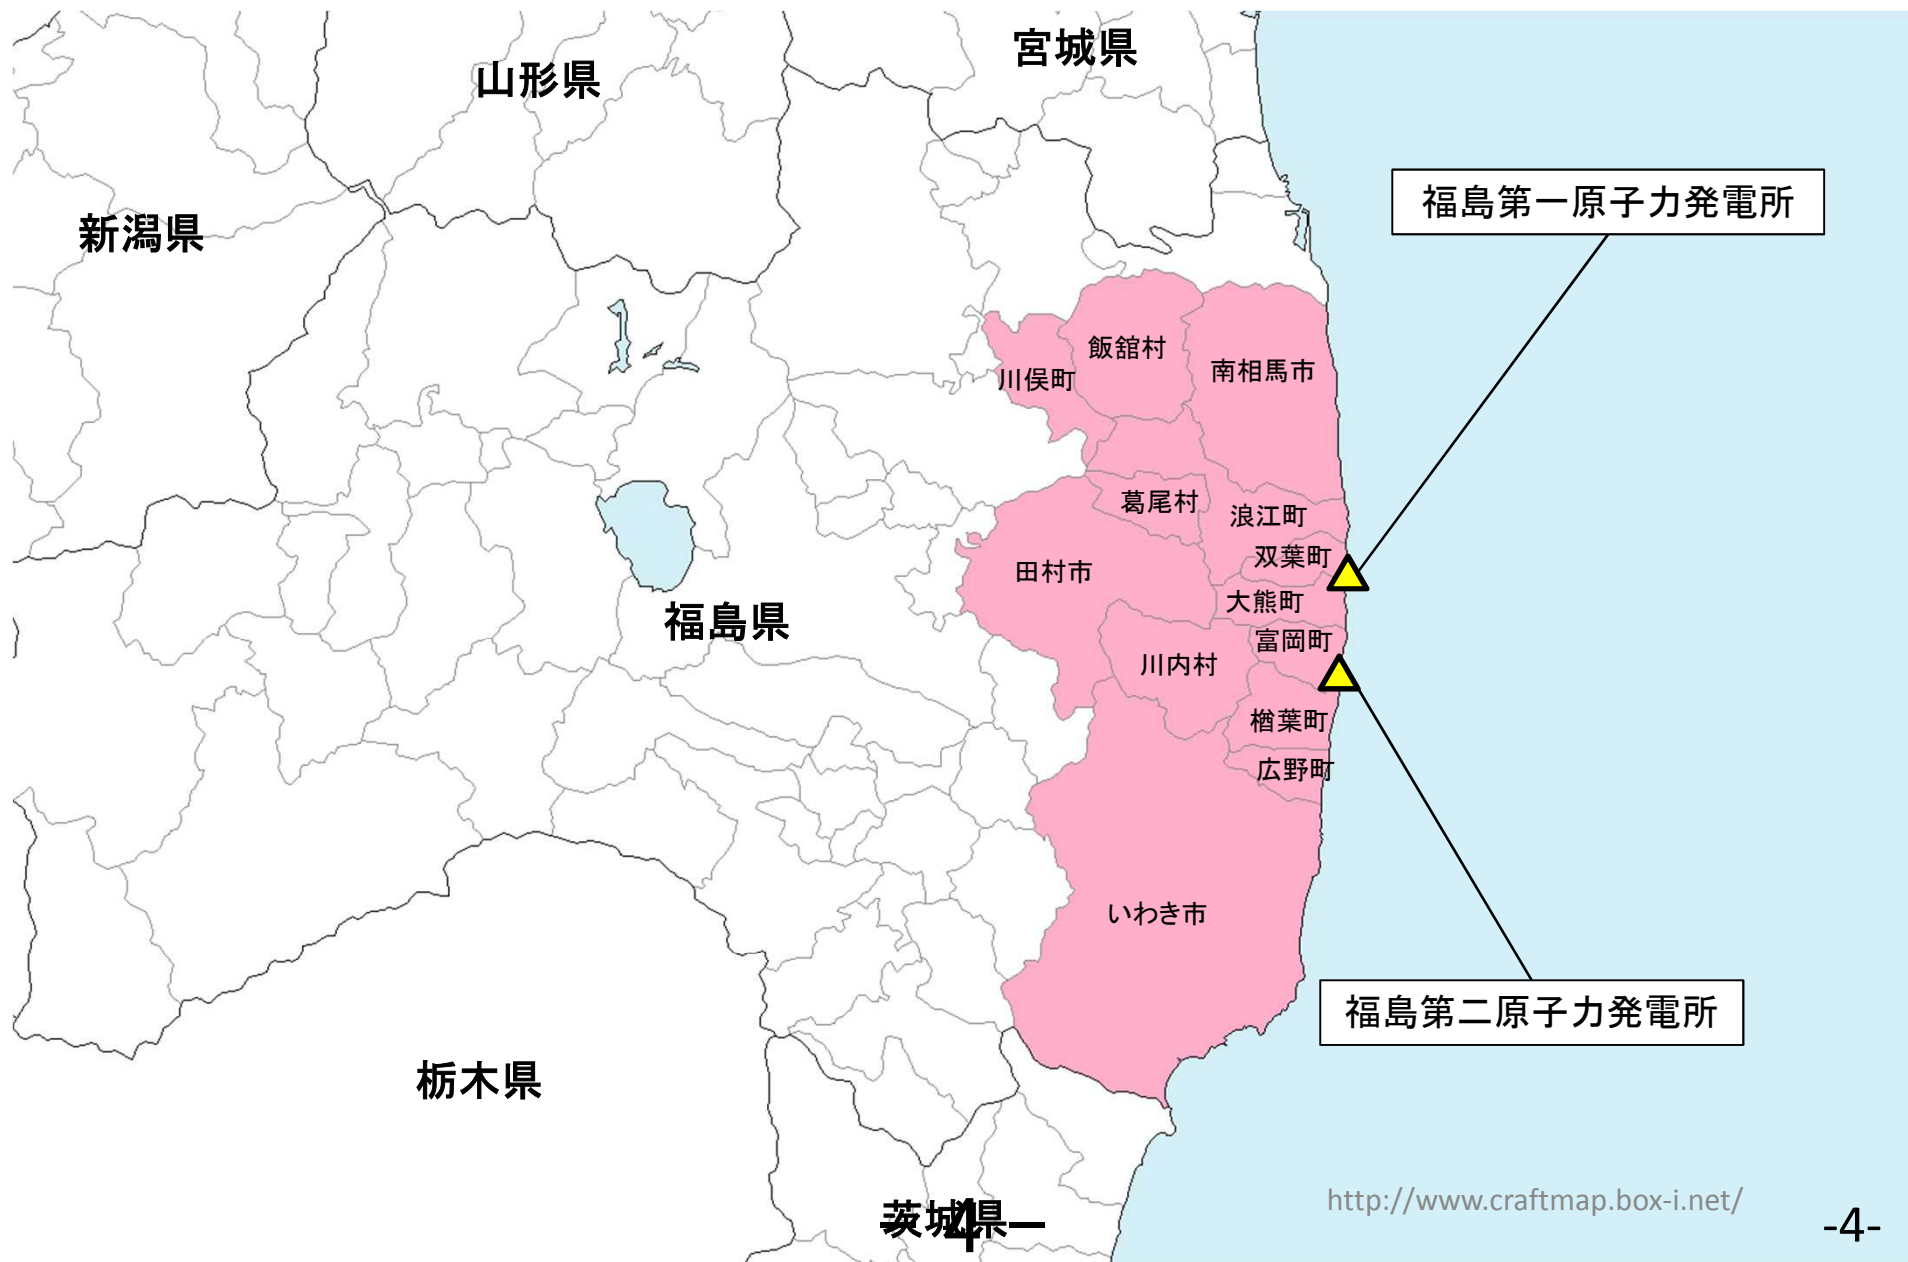

東通原子力発電所の周辺自治体

女川原子力発電所の周辺自治体

福島第一、第二原子力発電所の周辺自治体

東海第二発電所の周辺自治体

柏崎刈羽原子力発電所の周辺自治体

浜岡原子力発電所の周辺自治体

志賀原子力発電所の周辺自治体

敦賀、美浜、大飯、高浜発電所の周辺自治体

島根原子力発電所の周辺自治体

伊方発電所の周辺自治体

玄海原子力発電所の周辺自治体

川内原子力発電所の周辺自治体

川内原子力発電所