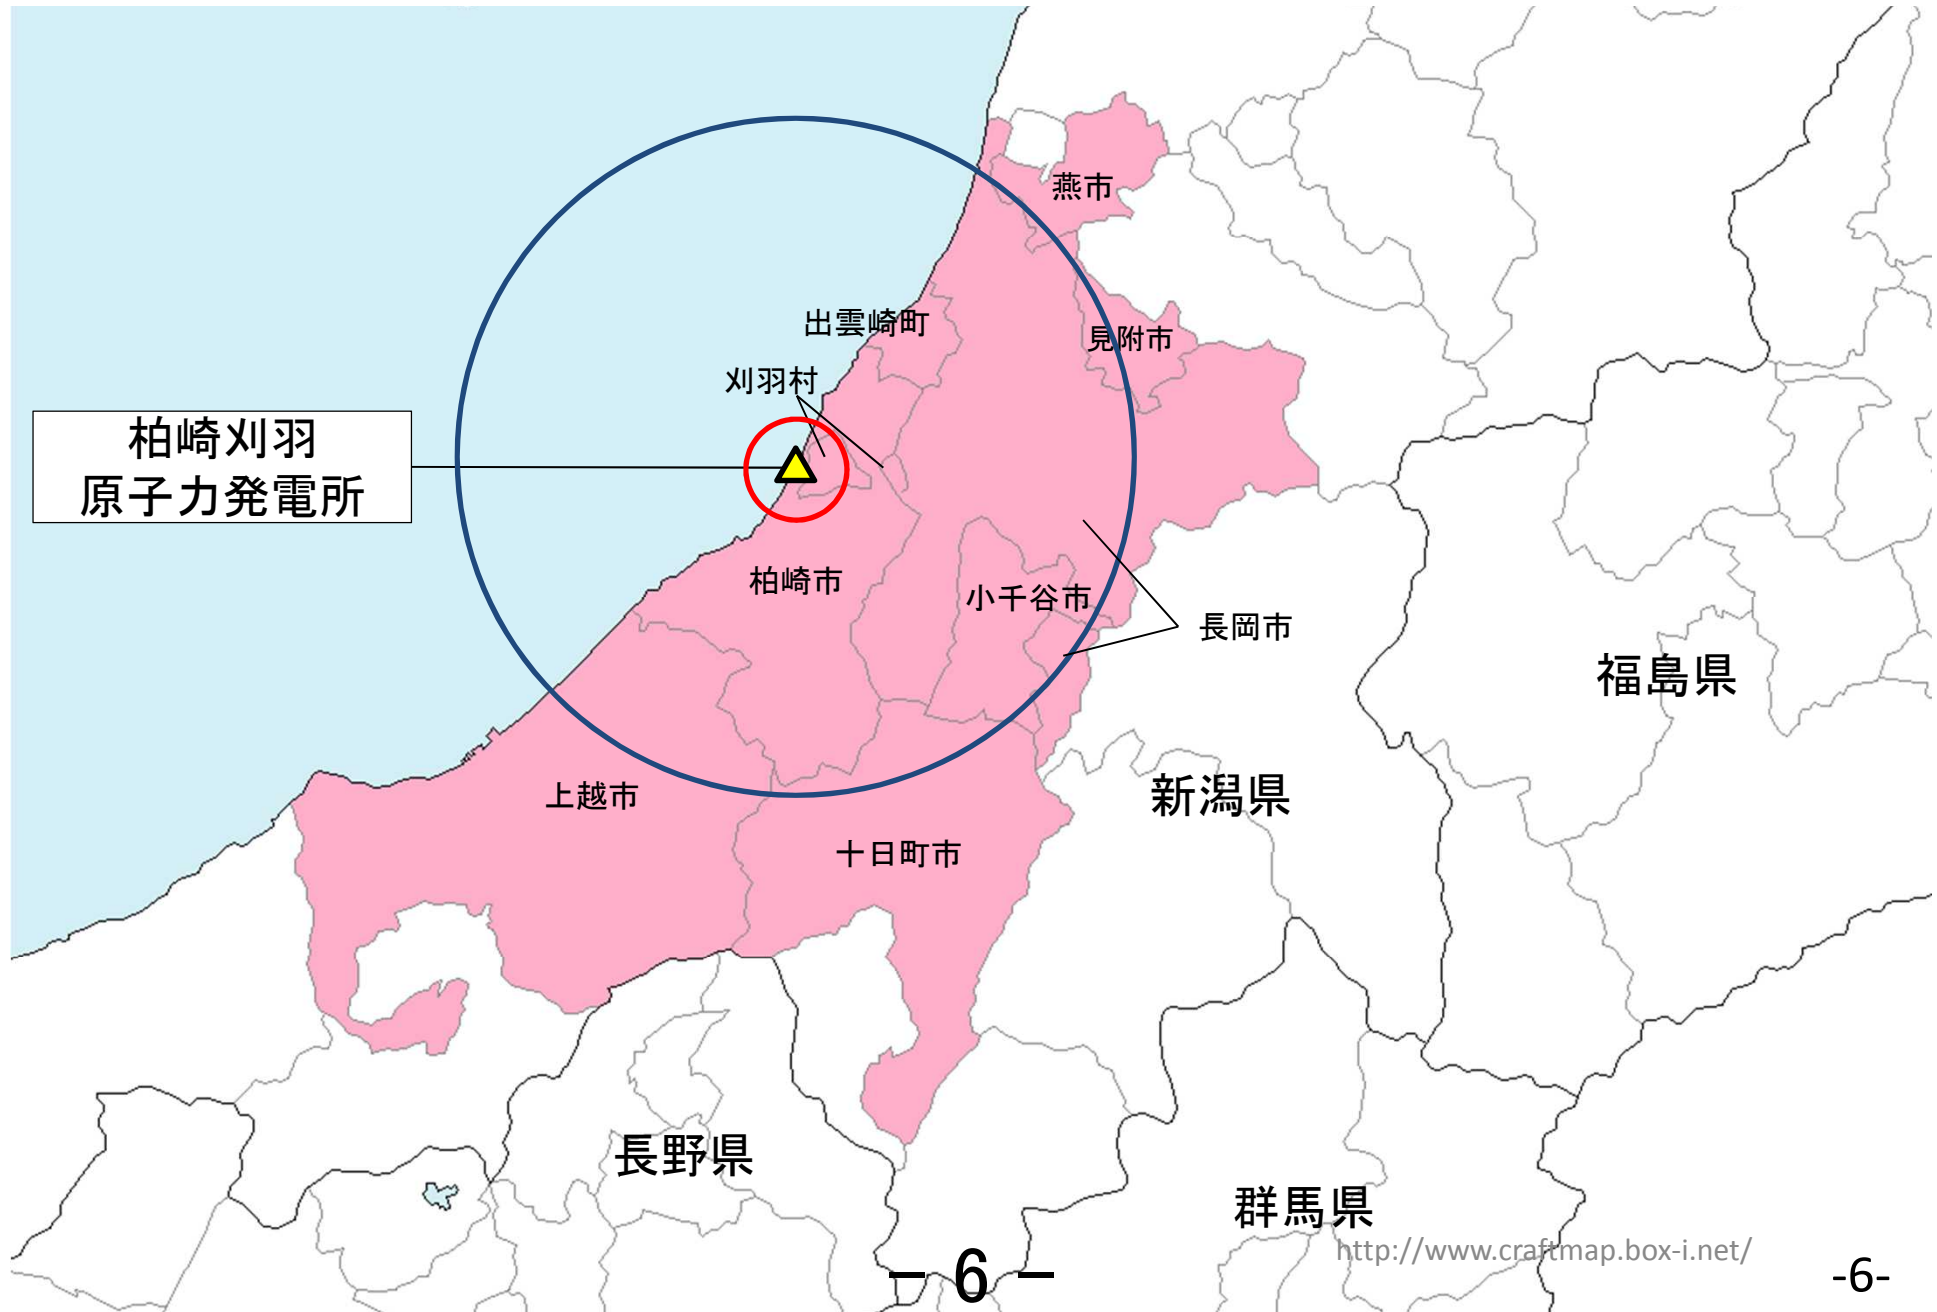

東通原子力発電所の周辺自治体

女川原子力発電所の周辺自治体

福島第一、第二原子力発電所の周辺自治体

東海第二発電所の周辺自治体

柏崎刈羽原子力発電所の周辺自治体

浜岡原子力発電所の周辺自治体

志賀原子力発電所の周辺自治体

敦賀、美浜、大飯、高浜発電所の周辺自治体

島根原子力発電所の周辺自治体

伊方発電所の周辺自治体

玄海原子力発電所の周辺自治体

川内原子力発電所の周辺自治体

川内原子力発電所