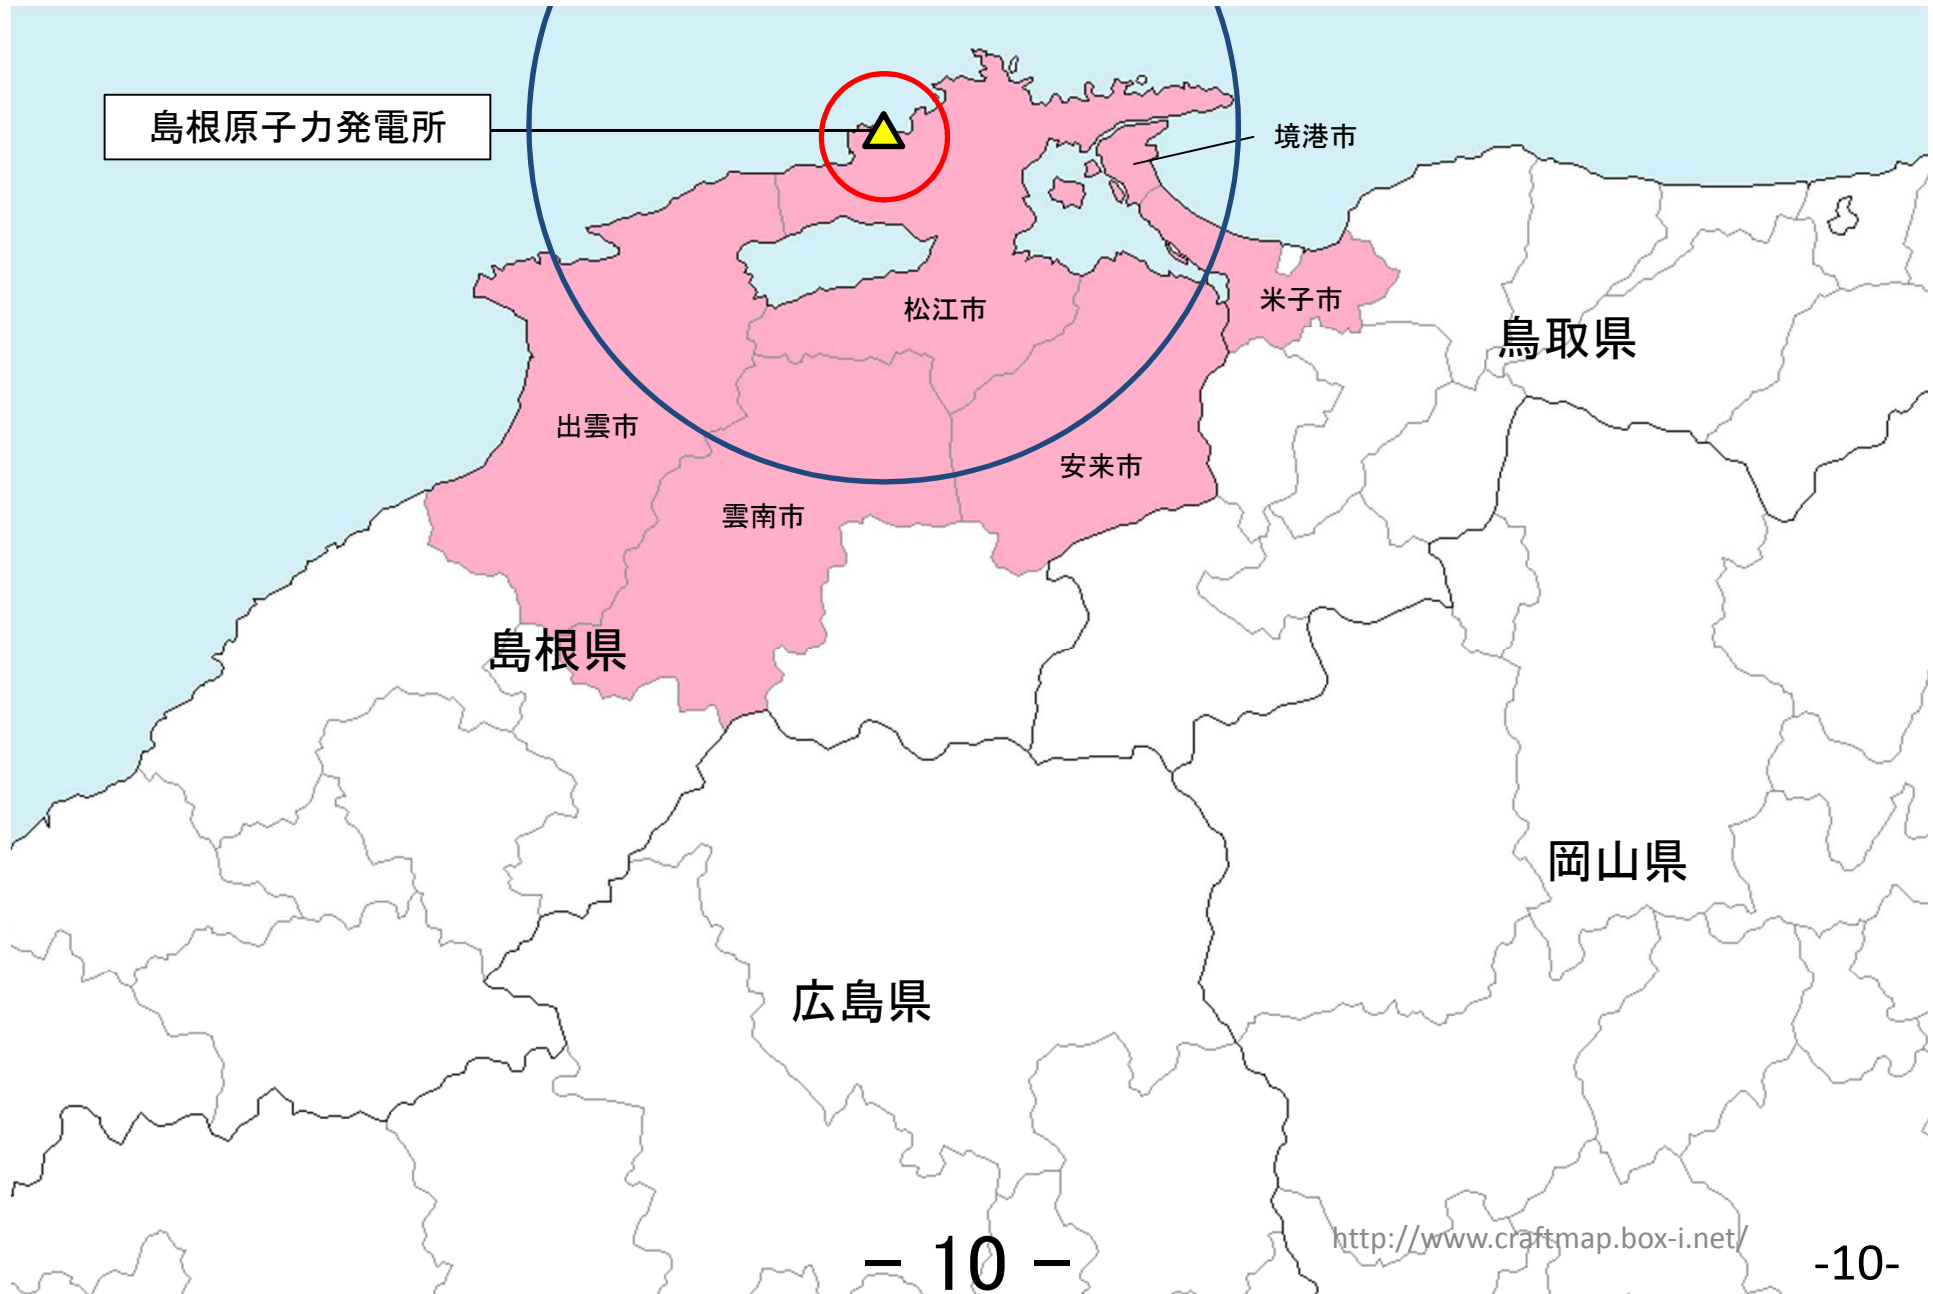

東通原子力発電所の周辺自治体

女川原子力発電所の周辺自治体

福島第一、第二原子力発電所の周辺自治体

東海第二発電所の周辺自治体

柏崎刈羽原子力発電所の周辺自治体

浜岡原子力発電所の周辺自治体

志賀原子力発電所の周辺自治体

敦賀、美浜、大飯、高浜発電所の周辺自治体

島根原子力発電所の周辺自治体

伊方発電所の周辺自治体

玄海原子力発電所の周辺自治体

川内原子力発電所の周辺自治体

川内原子力発電所