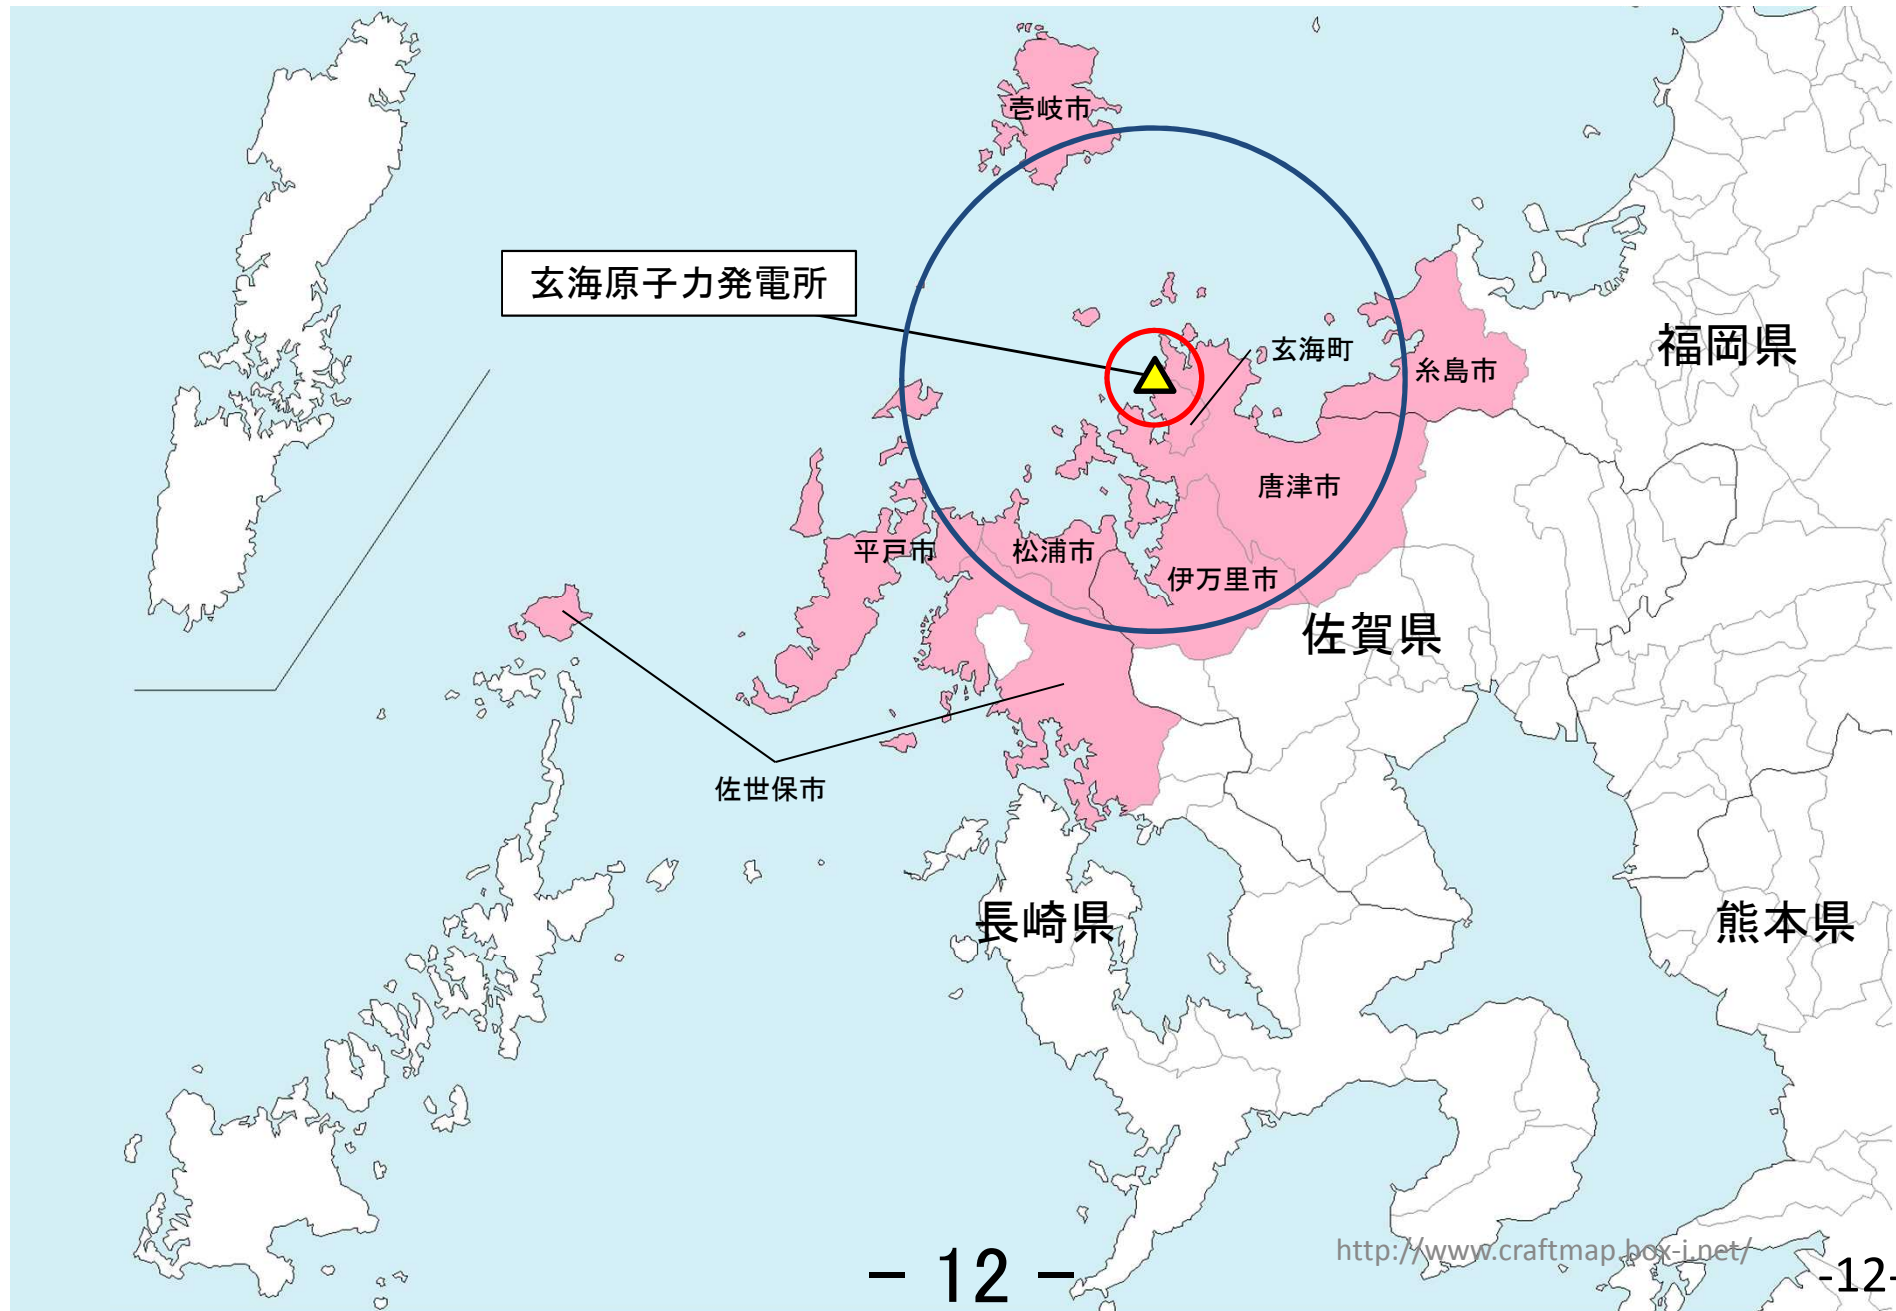

東通原子力発電所の周辺自治体

女川原子力発電所の周辺自治体

福島第一、第二原子力発電所の周辺自治体

東海第二発電所の周辺自治体

柏崎刈羽原子力発電所の周辺自治体

浜岡原子力発電所の周辺自治体

志賀原子力発電所の周辺自治体

敦賀、美浜、大飯、高浜発電所の周辺自治体

島根原子力発電所の周辺自治体

伊方発電所の周辺自治体

玄海原子力発電所の周辺自治体

川内原子力発電所の周辺自治体

川内原子力発電所