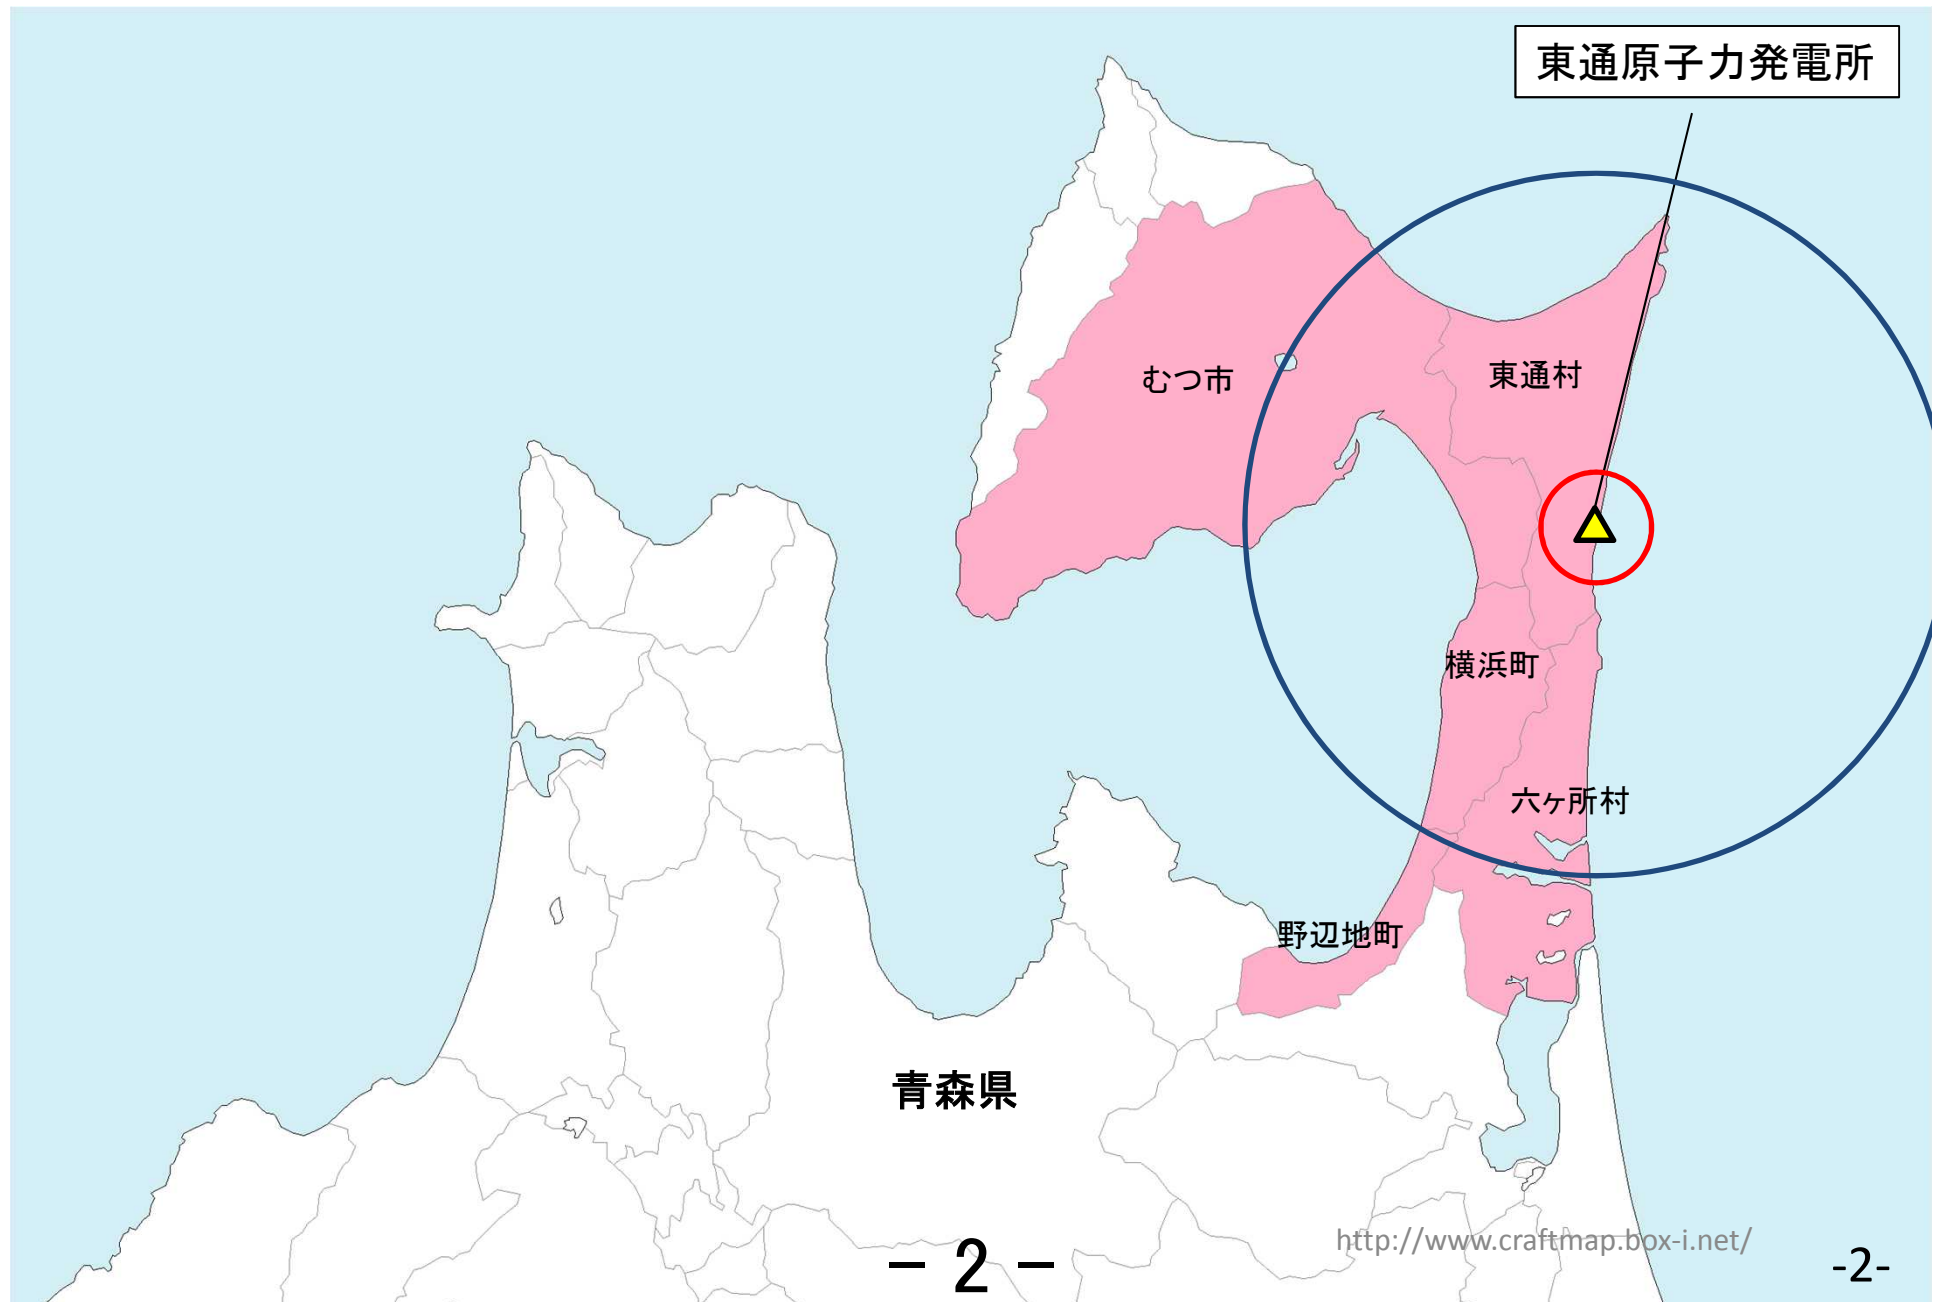

東通原子力発電所の周辺自治体

女川原子力発電所の周辺自治体

福島第一、第二原子力発電所の周辺自治体

東海第二発電所の周辺自治体

柏崎刈羽原子力発電所の周辺自治体

浜岡原子力発電所の周辺自治体

志賀原子力発電所の周辺自治体

敦賀、美浜、大飯、高浜発電所の周辺自治体

島根原子力発電所の周辺自治体

伊方発電所の周辺自治体

玄海原子力発電所の周辺自治体

川内原子力発電所の周辺自治体

川内原子力発電所