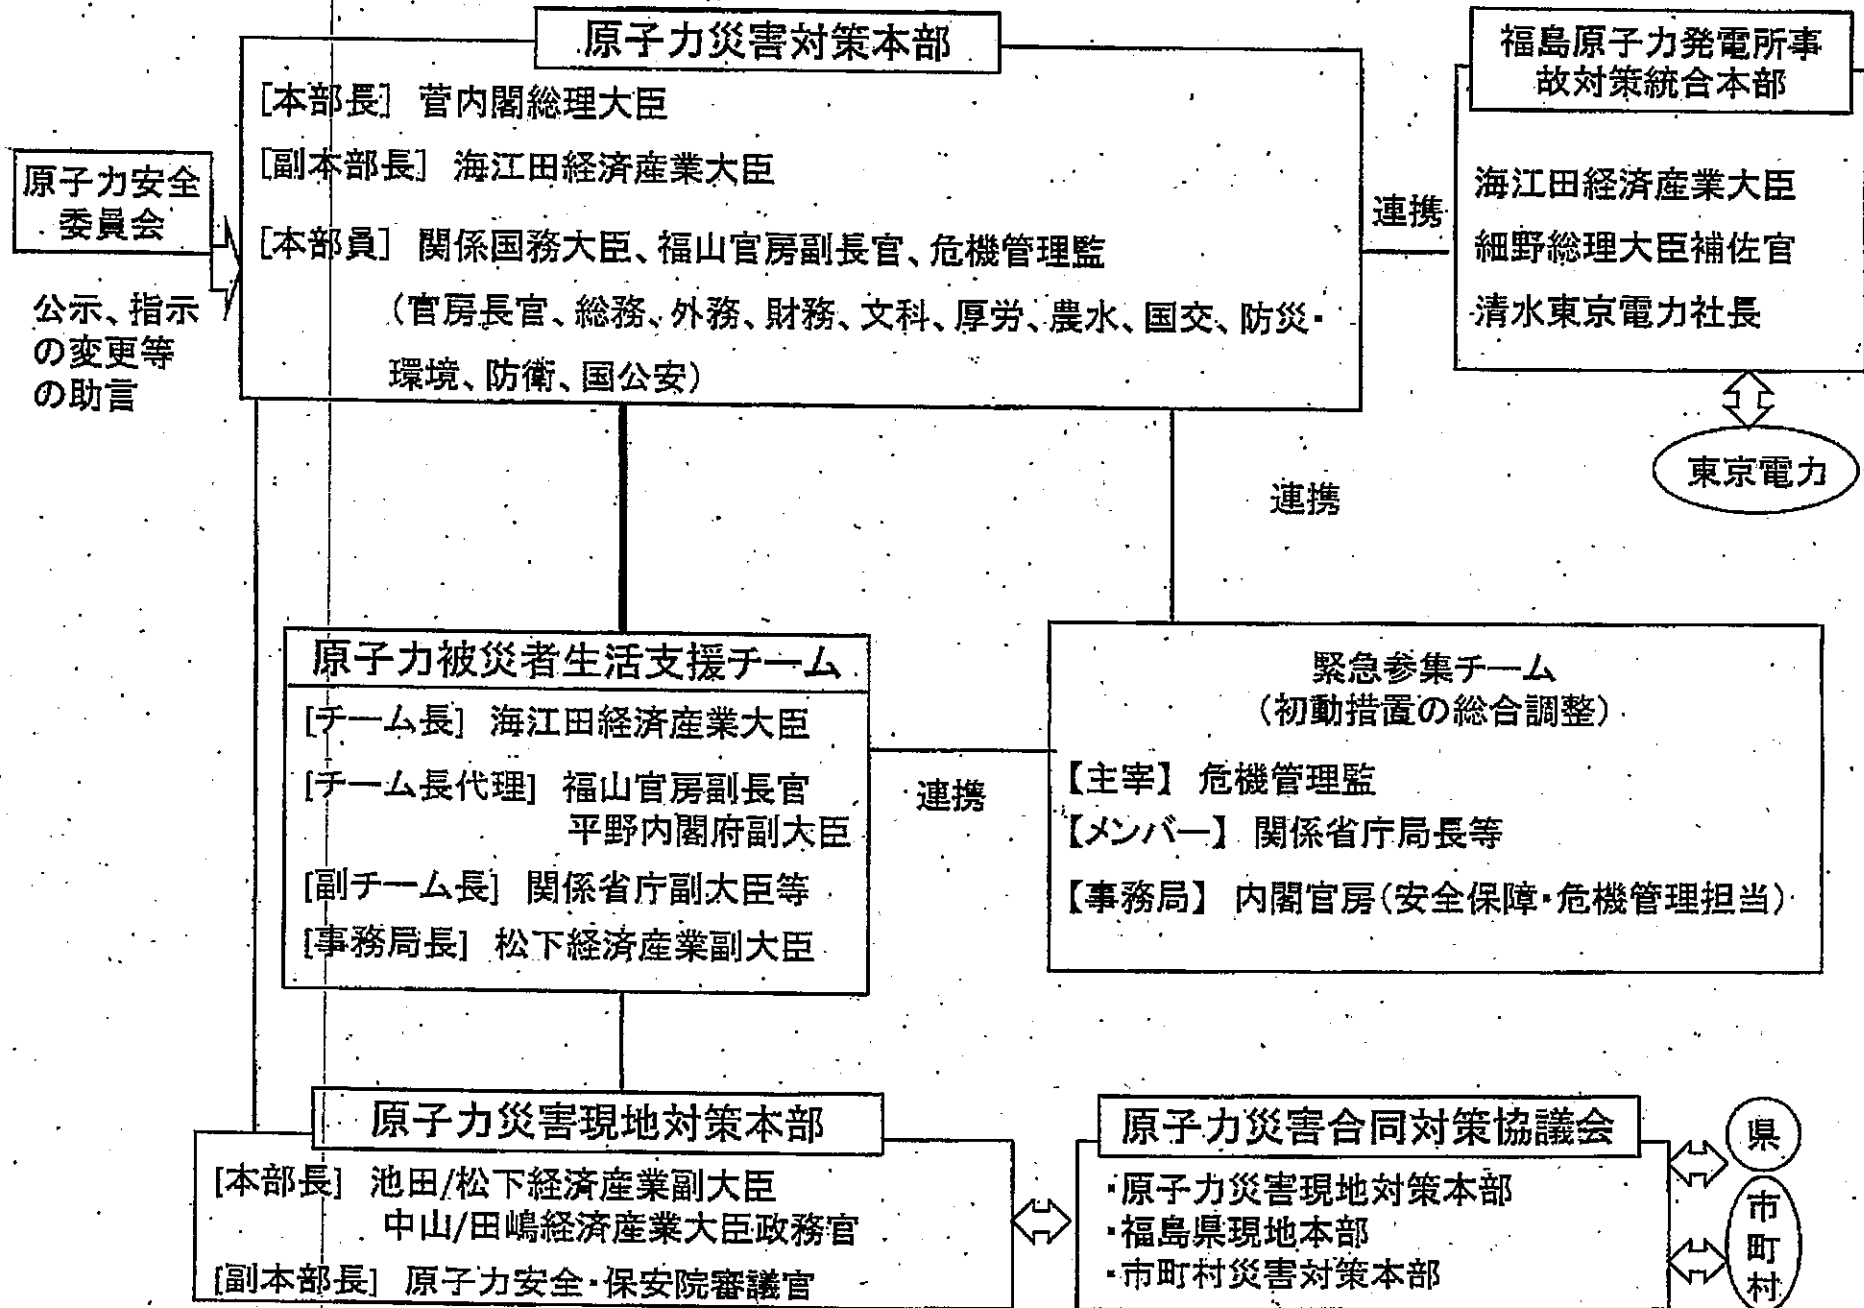

（事務局）被災者生活支援特別対策本部事務局

原子力災害対策本部の組織図

福島第一原子力発電所災害に伴う食品の取扱いへの対応について

電力需給緊急対策本部の体制図

電力需給緊急対策本部

本部長： 枝野 官房長官
本部長代行： 海江田 経済産業大臣
副本部長： 蓮舫 節電啓発等担当大臣

玄葉国家戦略担当大臣、与謝野内閣府特命担当大臣（経済財政政策）、
自見内閣府特命担当大臣（金融）、中野国家公安委員会委員長、
片山総務大臣、江田法務大臣、松本外務大臣、野田財務大臣、高木文部科学大臣、
細川厚生労働大臣、鹿野農林水産大臣、大畠国土交通大臣、
松本環境大臣・内閣府特命担当大臣（防災）、北澤防衛大臣等