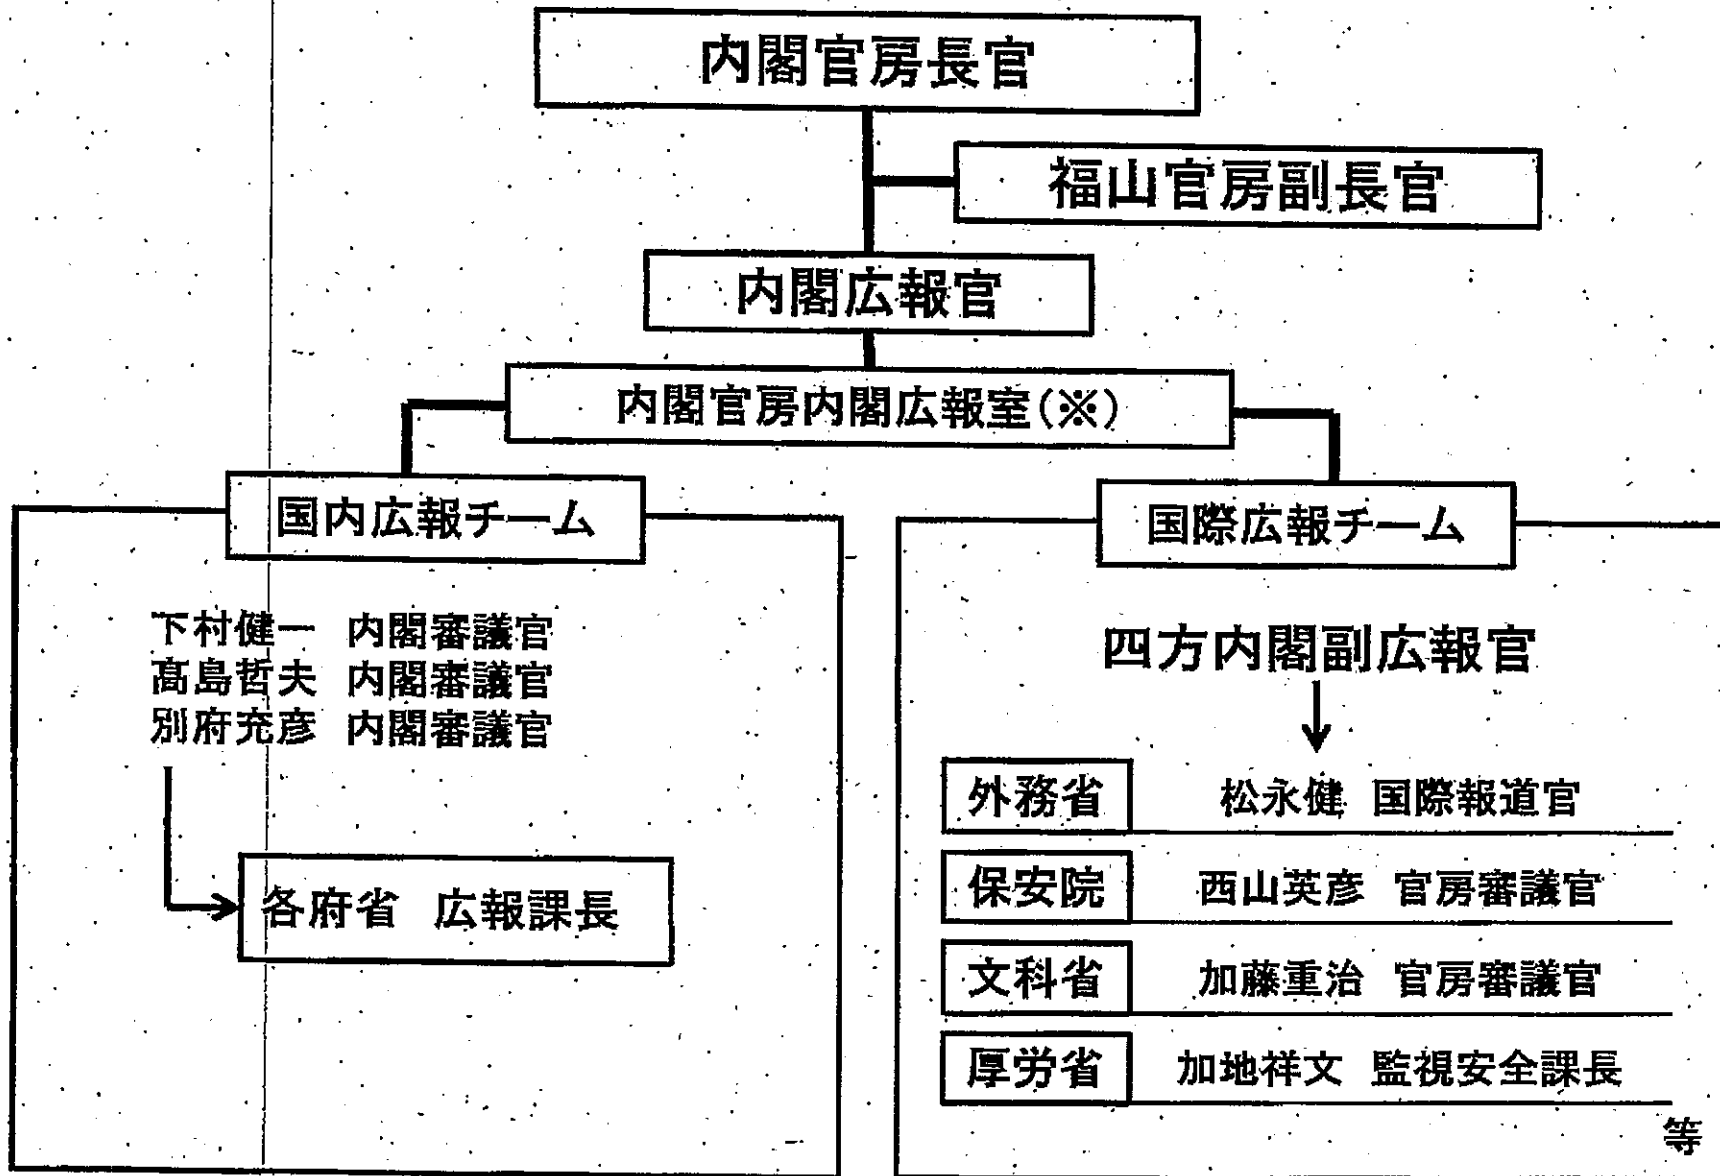

(事務局) 内閣官房副長官補室

幹事会

内閣官房、経済産業省その他関係府省庁の局長級職員
日本銀行、東京電力、東北電力の担当者

経済情勢に関する検討会合の体制図

経済情勢に関する検討会合

総理、官房長官、野田財務大臣、海江田経済産業大臣、自見内閣府特命担当大臣（金融）、与謝野内閣府特命担当大臣（経済財政政策）、玄葉国家戦略担当大臣、内閣官房副長官（政務・事務）

（オブザーバー）白川日本銀行総裁

（事務局）内閣府

震災ボランティア連携室・震災ボランティア連携チームの体制図

原子力発電所事故に対する外国からの支援を 処理するチーム・協議の様組み

内部資料

1. 米国との協議

2. 外務省を窓口とする他の外国政府からの支援申し入れ処理

地震関係の政府広報体制図

※ 内閣府政府広報室と一体運用

各党・政府震災対策合同会議の体制図