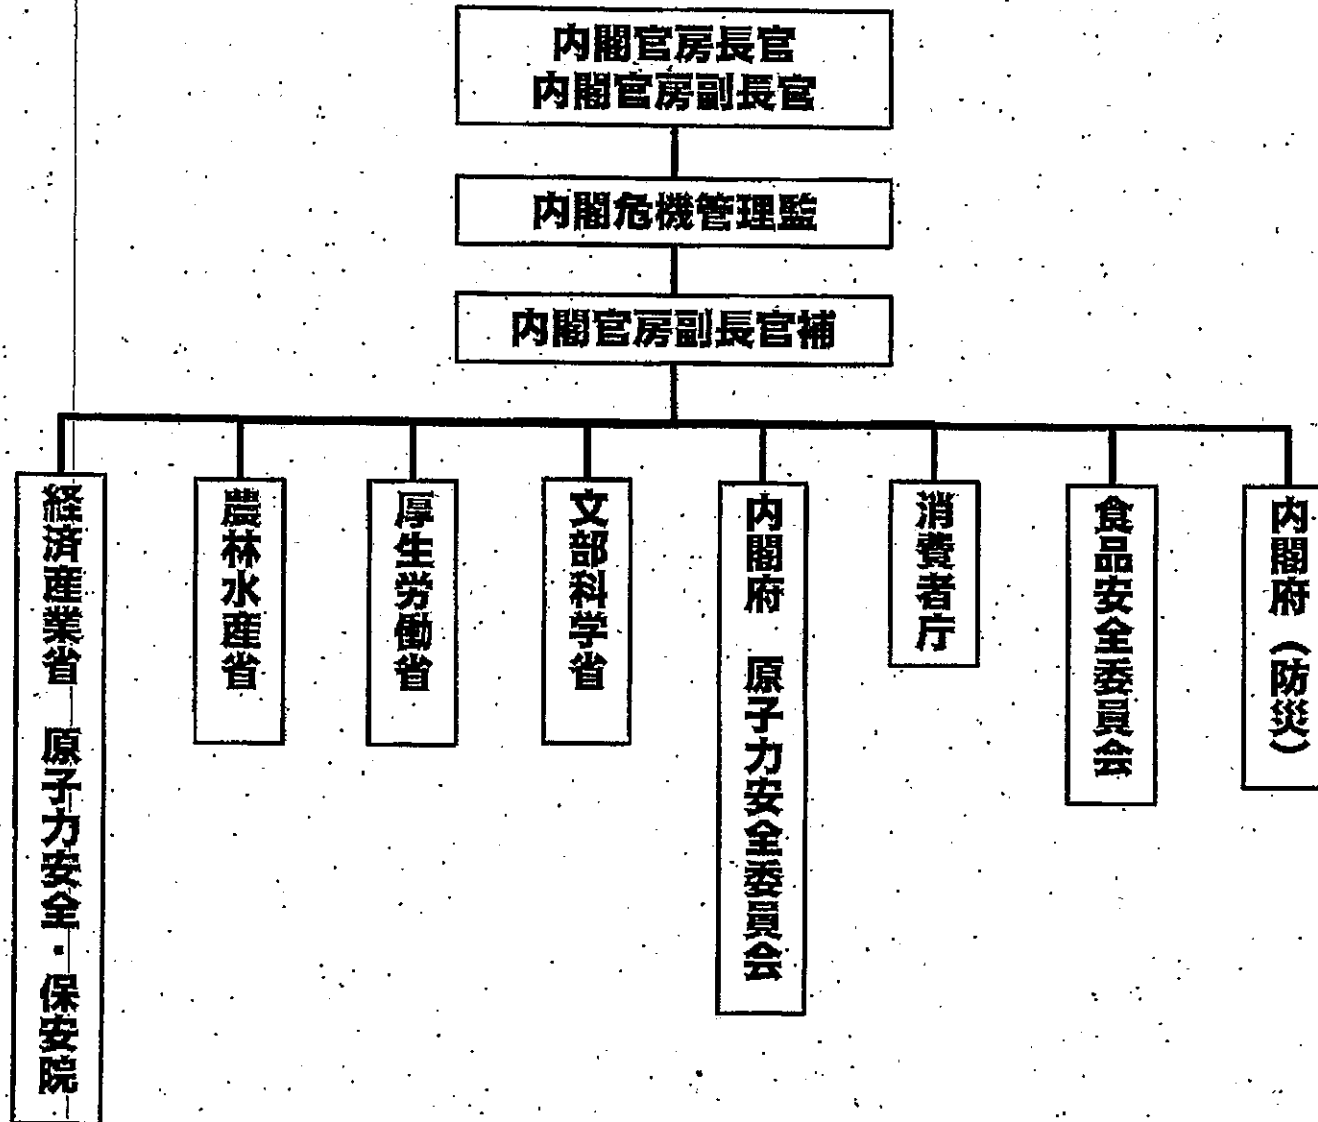

4. 被災者等就労支援・雇用創出推進会議

座長：小宮山 厚生労働副大臣

5. 被災者向けの住宅供給の促進等に関する検討会議

座長：池口 国土交通副大臣

被災者生活支援各府省連絡会議

被災者生活支援特別対策本部の活動を円滑かつ迅速に進めるため、当分の間開催し、政府部内における緊密な連携を図り、必要な情報の共有や対策の調整等を行う。

< 構成員 >

- 議長 松本防災担当大臣（被災者生活支援特別対策本部長）
- 副議長 片山総務大臣（被災者生活支援特別対策本部本部長代理）
仙谷内閣官房副長官（同上）
平野内閣府副大臣（被災者生活支援特別対策本部本部事務局長）
松下経済産業副大臣（原子力被災者生活支援チーム事務局長）
瀧野内閣官房副長官
各府省庁の事務次官・長官等

（事務局）被災者生活支援特別対策本部事務局

原子力災害対策本部の組織図

福島第一原子力発電所災害に伴う食品の取扱いへの対応について

電力需給緊急対策本部の体制図

電力需給緊急対策本部

本部長： 枝野 官房長官
本部長代行： 海江田 経済産業大臣
副本部長： 蓮舫 節電啓発等担当大臣

玄葉国家戦略担当大臣、与謝野内閣府特命担当大臣（経済財政政策）、
自見内閣府特命担当大臣（金融）、中野国家公安委員会委員長、
片山総務大臣、江田法務大臣、松本外務大臣、野田財務大臣、高木文部科学大臣、
細川厚生労働大臣、鹿野農林水産大臣、大畠国土交通大臣、
松本環境大臣・内閣府特命担当大臣（防災）、北澤防衛大臣等