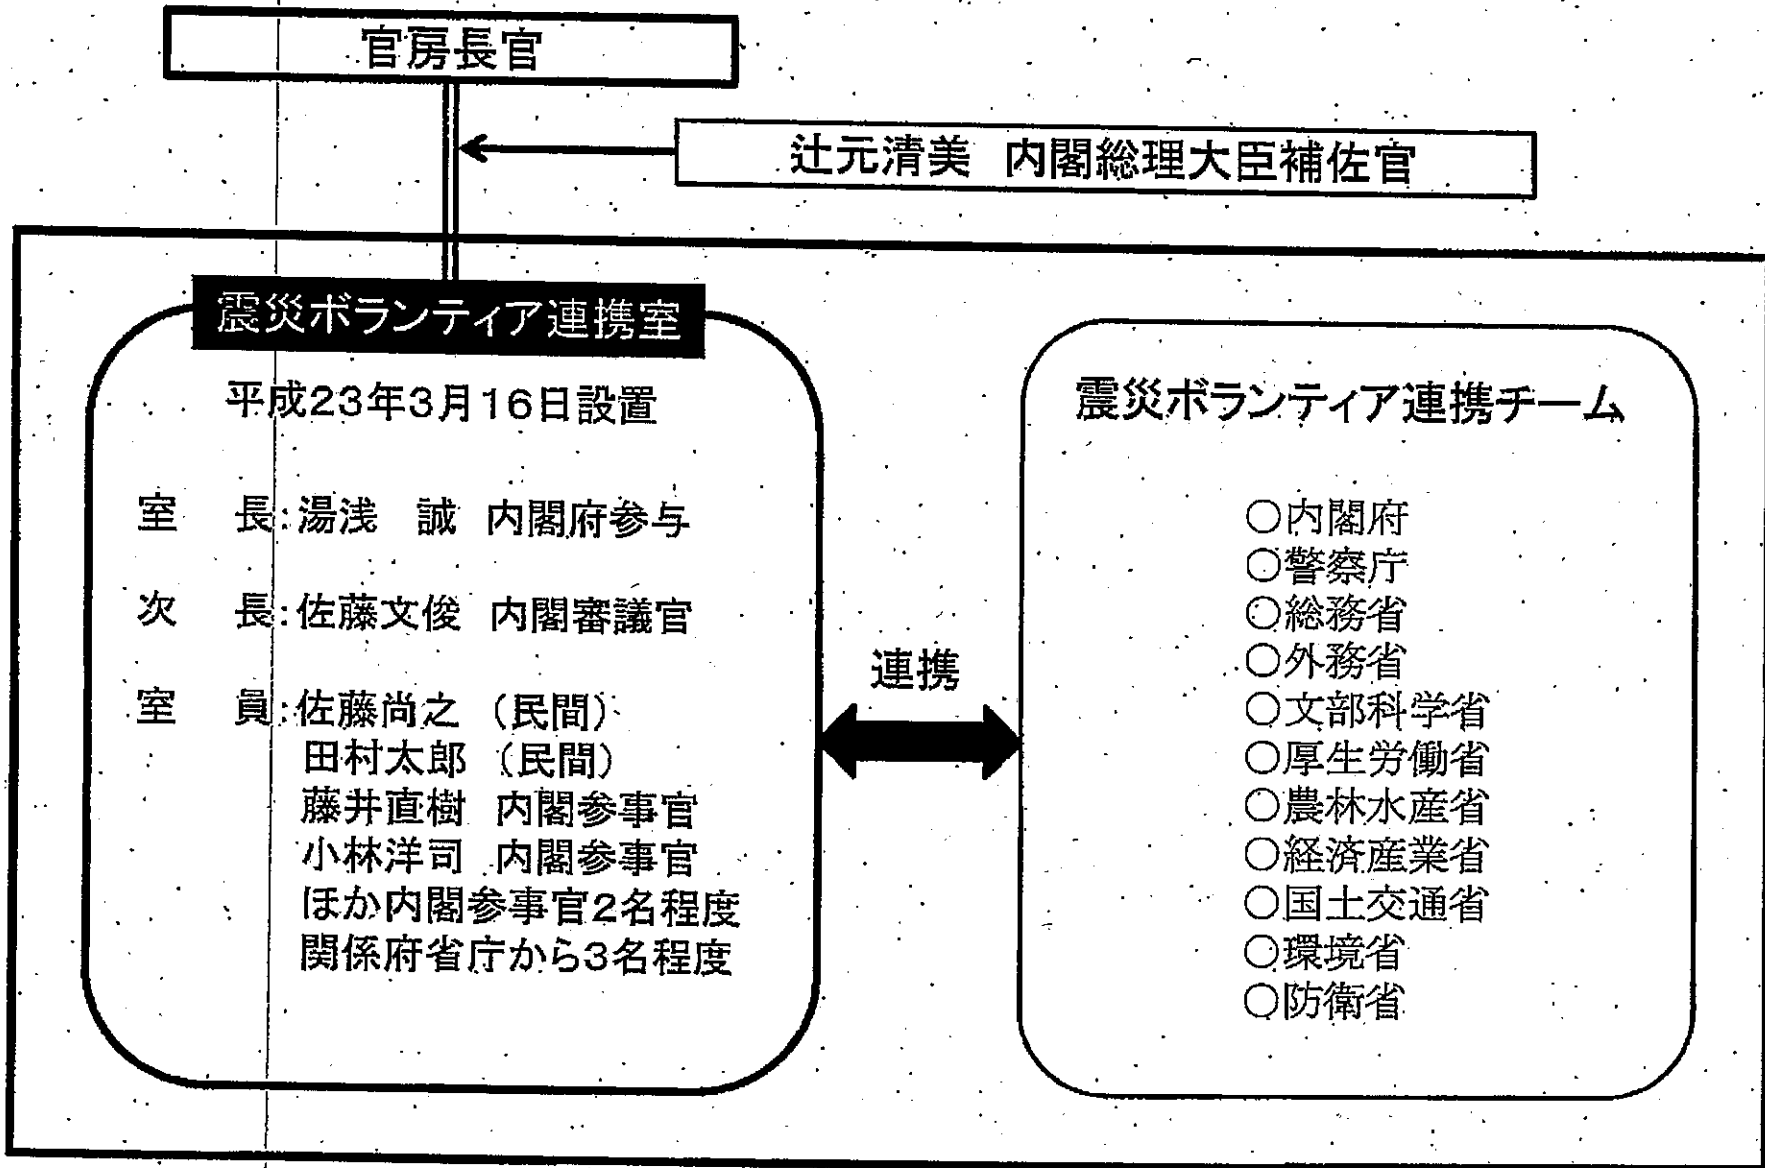

震災ボランティア連携室・震災ボランティア連携チームの体制図