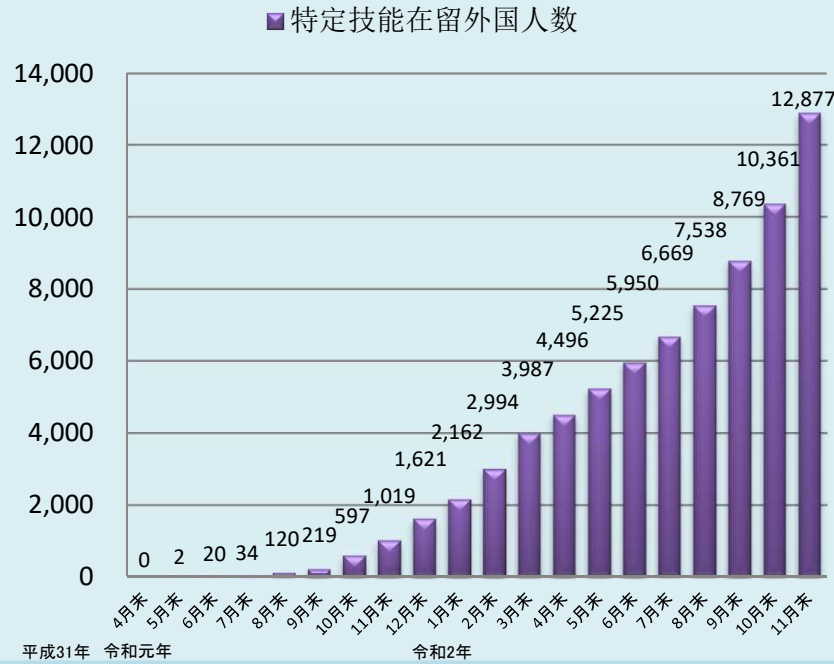

分野	人数
介護	643人
ビルクリーニング	146人
素形材産業	1,007人
産業機械製造業	1,074人
電気・電子情報関連産業	590人
建設	1,011人
造船・船用工業	317人
自動車整備	110人
航空	13人
宿泊	62人
農業	1,966人
漁業	179人
飲食料品製造業	4,809人
外食業	950人