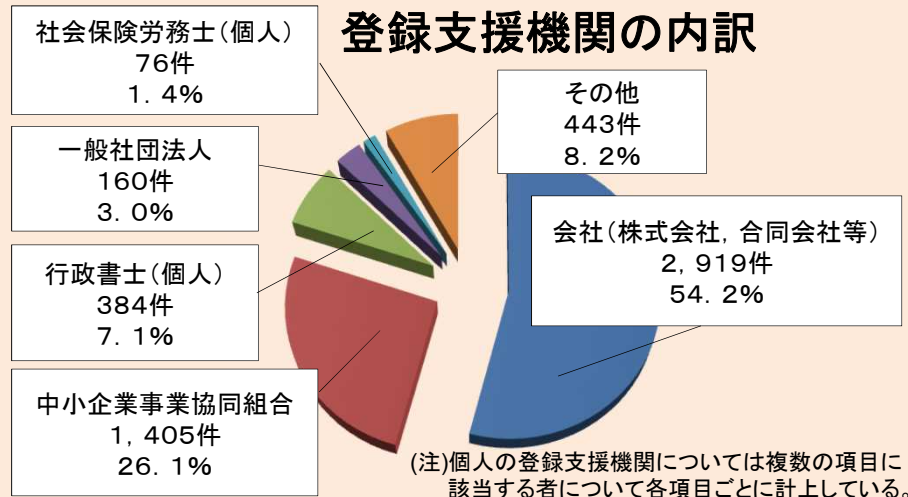

特定技能制度運用状況①

特定技能外国人の許可状況等について(令和2年11月末現在:速報値)

① 在留資格認定証明書交付	交付	8,072件
② 在留資格変更許可	許可	10,155件
③ 登録支援機関登録	登録	5,345件

許可件数等の内訳

(許可・交付件数)

■ 在留資格認定証明書交付件数 ■ 在留資格変更許可件数

特定技能在留外国人人数(令和2年11月末現在:速報値)

特定技能1号在留外国人人数

12,877人