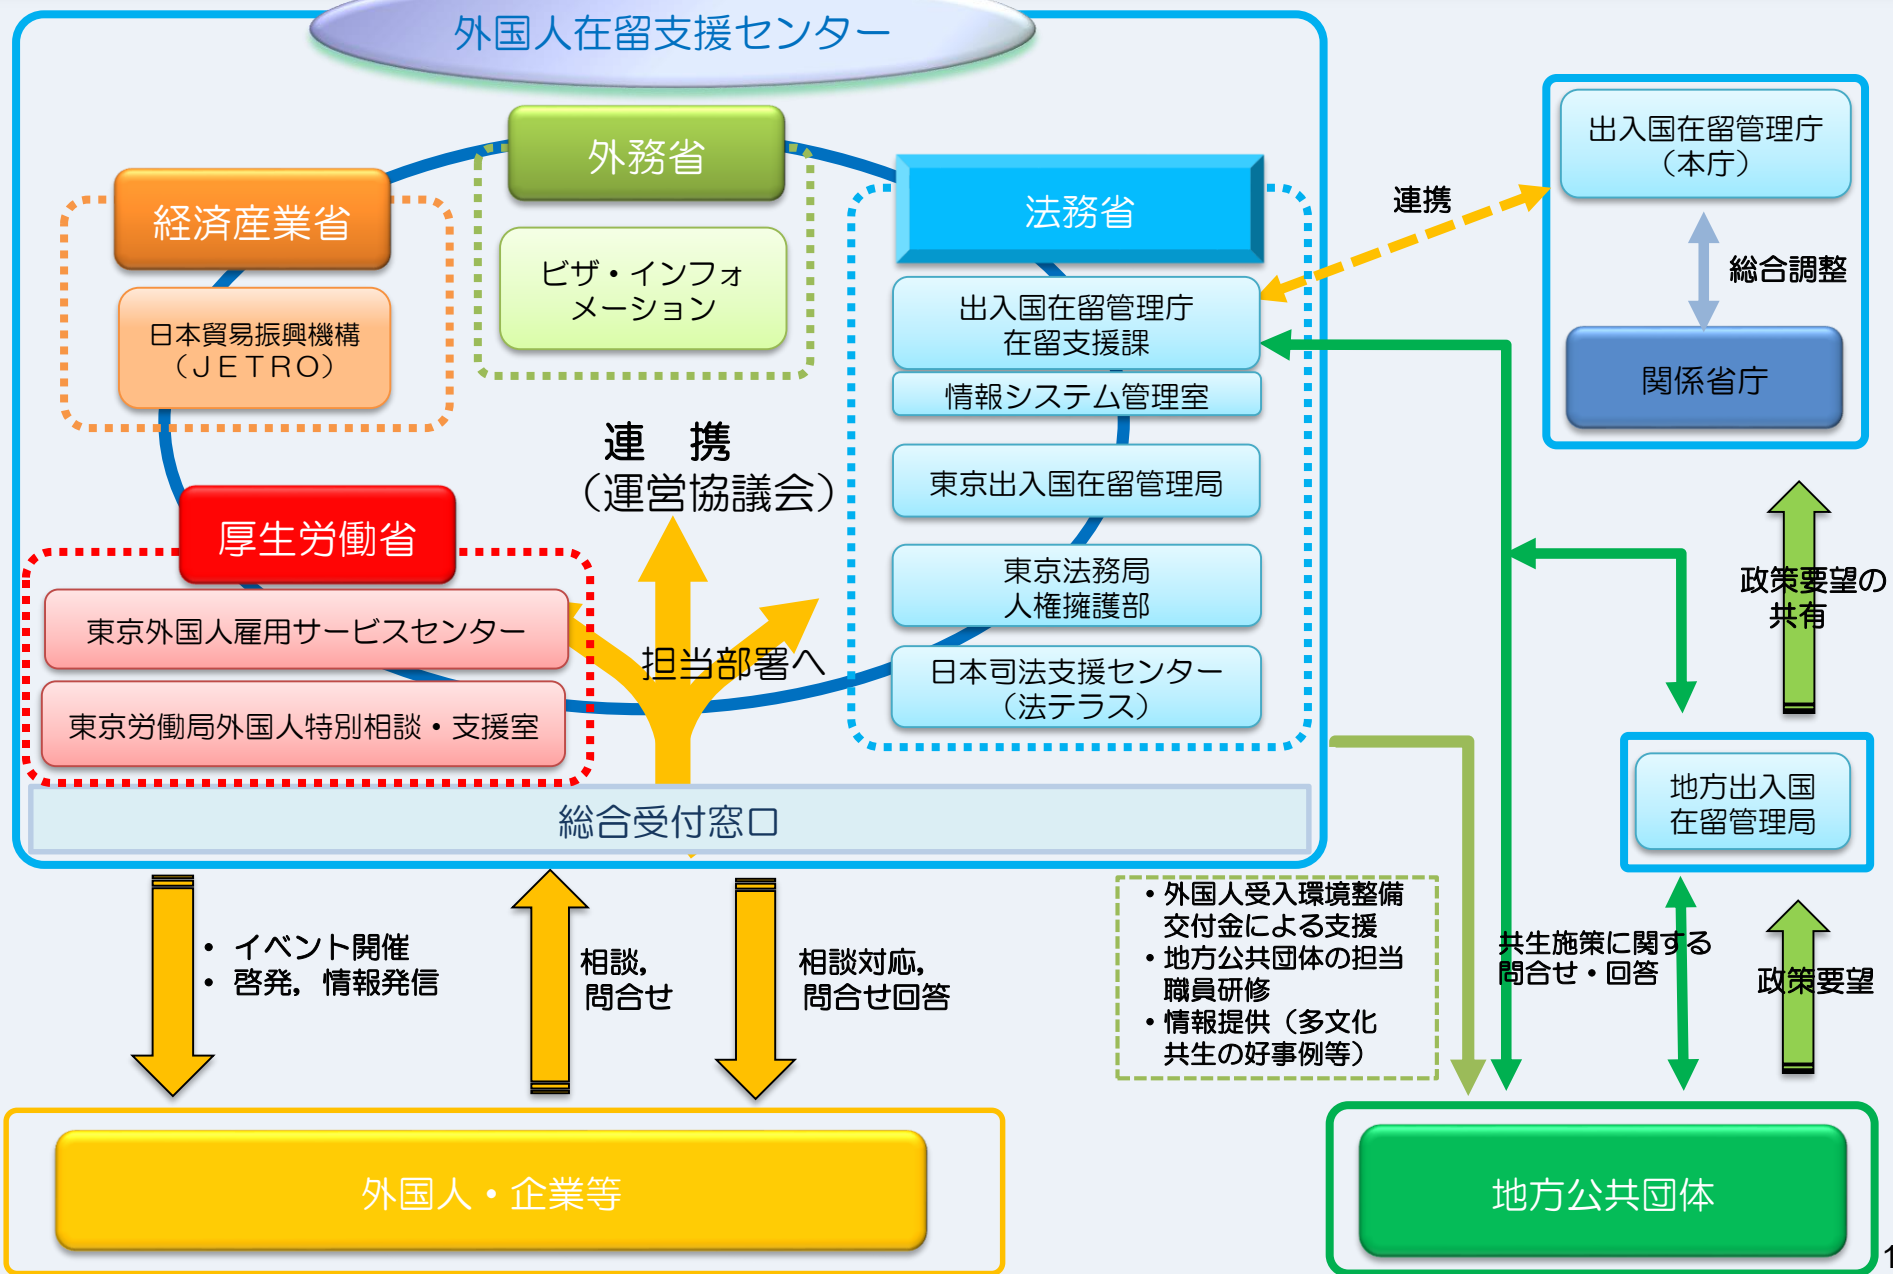

外国人在留支援センター（FRESC/フレスク）の開所について

令和2年7月
出入国在留管理庁

外国人在留支援センター 業務概要

外国人在留支援センター 対応業務

担当	内容	対象者
出入国在留管理庁 在留支援課 情報システム管理室 東京出入国在留管理局	外国人受入環境整備交付金による支援 地方公共団体の多文化共生担当職員への研修 地方公共団体への情報提供（多文化共生の好事例等） 政府の共生施策に関する問合せ 出入国在留管理庁（本庁）が保有する在留外国人等の出入（帰）国記録及び 外国人登録原票の開示請求等の窓口 出入国管理システムの運用・管理 日本に在留する外国人や外国人を雇用したい企業関係者等向けの相談 在留外国人情報の管理	地方公共団体 地方公共団体 地方公共団体 地方公共団体 外国人，日本人 ー 外国人，日本人，企業， 学校
法務省 東京法務局人権擁護部	人権相談，人権侵犯事件の調査 人権等に関する人権啓発活動（講演会等の開催，人権啓発冊子等の配布等）	外国人，日本人 外国人，日本人，学校， 企業等
日本司法支援センター （法テラス）	外国人向け法的サポート	外国人
外務省 ビザ・インフォメー ション	査証相談（査証の申請に係る一般的な各種相談）	外国人，日本人，学校， 企業
厚生労働省 東京外国人雇用 サービスセンター 東京労働局外国人 特別相談・支援室	職業相談・職業紹介（留学生，高度人材等） 外国人雇用に関する情報提供・相談等の事業主支援 就職面接会，就職支援セミナー等の企画・開催 労働条件相談・支援 労働安全衛生に関する相談・研修・教育への支援	外国人 企業 外国人，企業 外国人，企業 企業
経済産業省 日本貿易振興機構 （JETRO）	高度外国人材活用に関する相談・ハンズオンサービスの提供 高度外国人材活用セミナー等イベントの企画・開催	企業 企業

外国人在留支援センター

Foreign Residents Support Center

FRES C

外国人在留支援センターとは

外国人在留支援センター（FRESC／フレスク）は、日本で暮らし、活躍する外国人の在留を支援する政府の窓口が、新宿区のJR四ツ谷駅前にある「コモレ四谷（CO・MO・RE YOTSUYA）」ビルに集まって、外国人からの相談対応、外国人を雇用したい企業の支援、外国人支援に取り組む地方公共団体の支援などの取組を行っています。