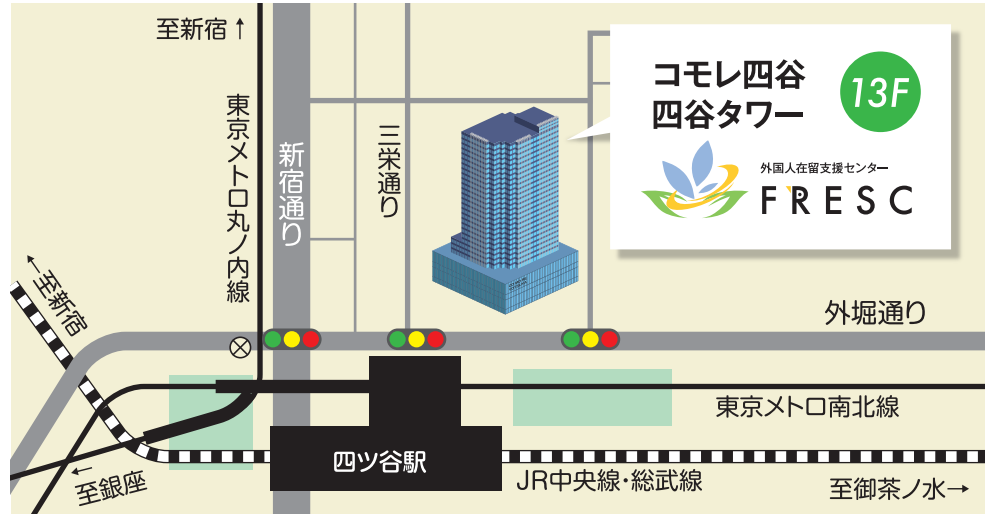

Address 住所(ばしょ)

〒160-0004 東京都新宿区四谷一丁目6番1号 四谷タワー13F

Opening hours 開庁時間(あいているじかん)

9:00~17:00 ※土・日・祝・年末年始は休庁

Access アクセス(あくせす)

- JR中央線・総武線
四ツ谷駅：徒歩1分
- 東京メトロ丸ノ内線
四ツ谷駅：徒歩1分
- 東京メトロ南北線
四ツ谷駅：徒歩3分

出入国在留管理庁 (情報公開窓口)