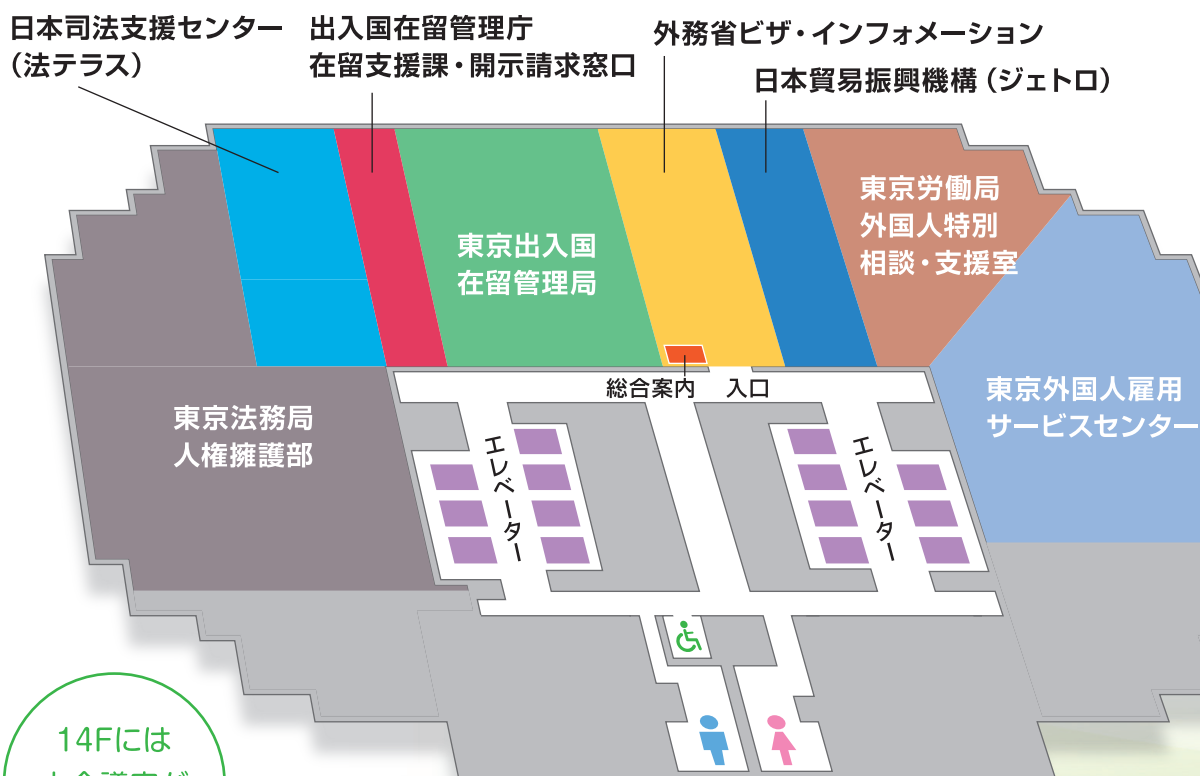

外国人在留支援センター（FRESC）では、入居する関係機関が連携して、外国人の在留に関する様々な支援施策を実施することにより、外国人受入れ環境を整備していきます。

外国人在留支援センター
FRESC

外国人在留支援センター フロアガイド

Floor guide

コモレ四谷
四谷タワー

13F

14Fには
大会議室が
あります

センター内の 行政機関案内