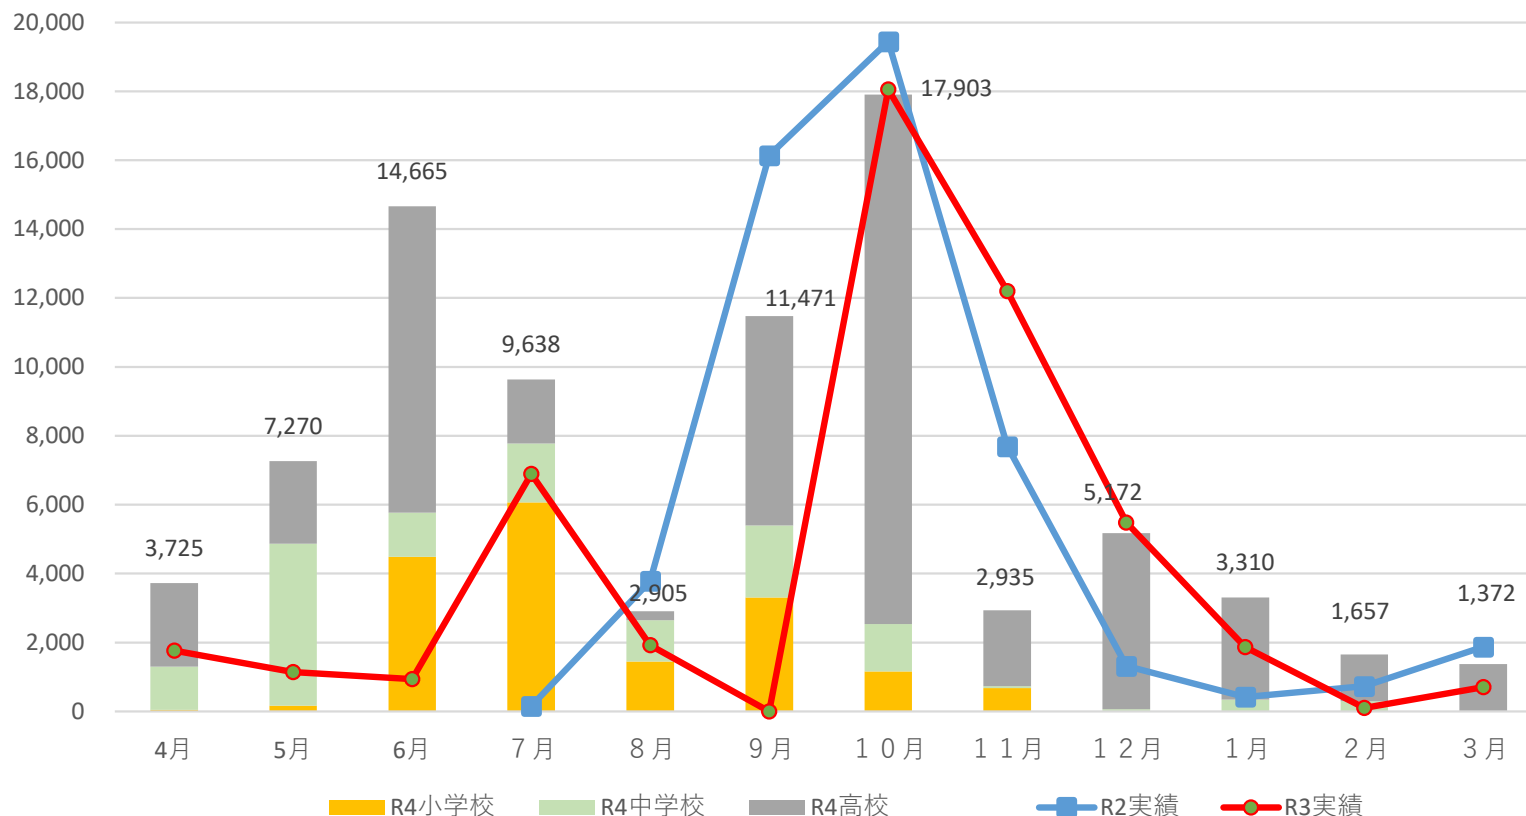

# 1. ウポポイ入場者数の推移

	4月	5月	6月	7月	8月	9月	10月	11月	12月	1月	2月	3月	計
一般、団体等	<0>	<0>	<0>	<23,479>	<34,188>	<27,262>	<32,295>	<20,565>	<6,822>	<4,579>	<6,006>	<12,305>	<167,501>
	(10,260)	(10,638)	(2,614)	(20,076)	(25,197)	(0)	(19,615)	(18,356)	(9,139)	(6,117)	(3,979)	(11,464)	(137,455)
	16,716	30,543	25,413	33,770	42,864	34,225							183,531
教育旅行、業務入場	<0>	<0>	<0>	<604>	<4,513>	<16,507>	<19,723>	<8,124>	<1,411>	<494>	<839>	<2,061>	<54,276>
	(1,809)	(1,220)	(1,016)	(7,133)	(2,120)	(0)	(18,065)	(12,288)	(5,639)	(1,925)	(131)	(786)	(52,132)
	3,825	7,421	14,714	10,045	3,036	11,698							50,739
慰霊施設	<0>	<0>	<0>	<61>	<186>	<219>	<277>	<96>	<57>	<13>	<32>	<76>	<1,017>
	(96)	(77)	(16)	(93)	(148)	(0)	(172)	(170)	(57)	(33)	(49)	(120)	(1,031)
	254	277	278	335	389	342							1,875
計	<0>	<0>	<0>	<24,144>	<38,887>	<43,988>	<52,295>	<28,785>	<8,290>	<5,086>	<6,877>	<14,442>	<222,794>
	(12,165)	(11,935)	(3,646)	(27,302)	(27,465)	(0)	(37,852)	(30,814)	(14,835)	(8,075)	(4,159)	(12,370)	(190,618)
	20,795	38,241	40,405	44,150	46,289	46,265							236,145

※上段<>は、令和2年度 ( ) は、令和3年度の入場者数。

## 2. 修学旅行等の受け入れ状況

- 令和4年度はコロナ禍の影響を受けながらも、年度当初の4月から7月にかけて開業以来最多の受入数となった。
- 天候に恵まれない時期もあったが、上半期は順調に受入数を延ばし、例年通り10月に受入数がピークを迎える予定。
- 令和4年度の受入数は、969校、約82,000人の見込み（R4.10.12現在）。