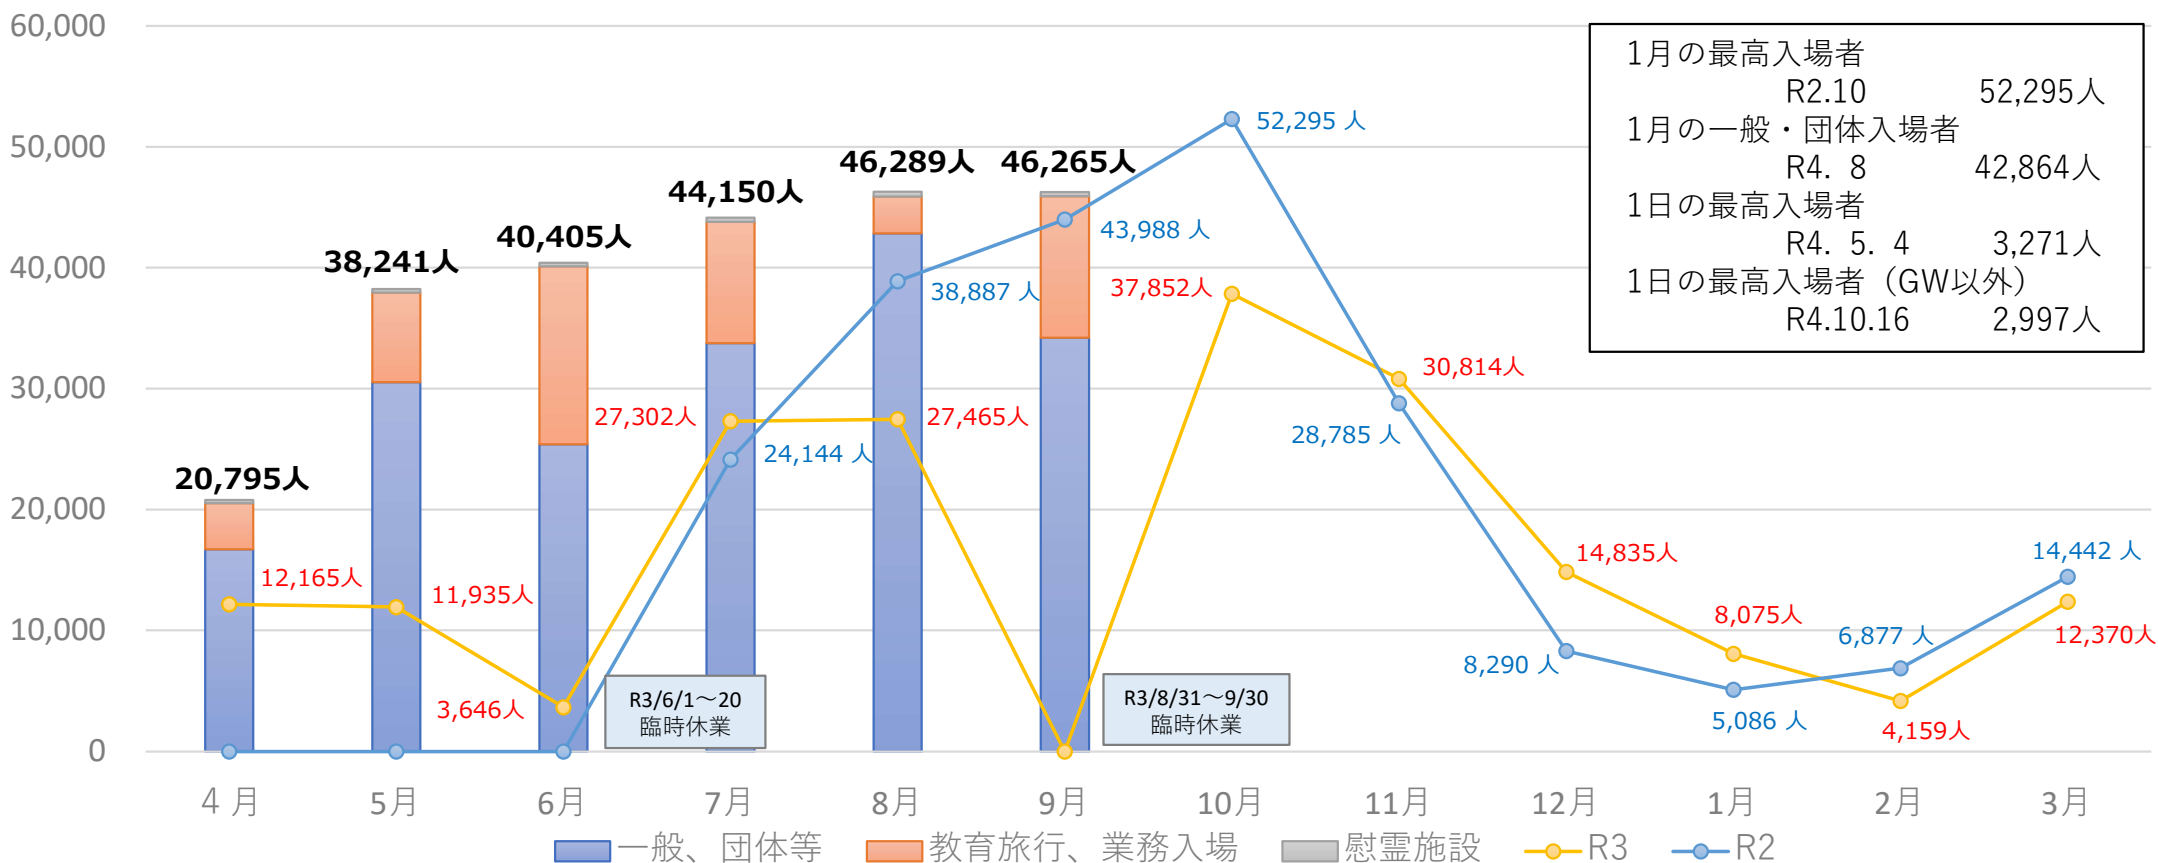

# 1. ウポポイ入場者数の推移

	4月	5月	6月	7月	8月	9月	10月	11月	12月	1月	2月	3月	計
一般、団体等	<0>	<0>	<0>	<23,479>	<34,188>	<27,262>	<32,295>	<20,565>	<6,822>	<4,579>	<6,006>	<12,305>	<167,501>
	(10,260)	(10,638)	(2,614)	(20,076)	(25,197)	(0)	(19,615)	(18,356)	(9,139)	(6,117)	(3,979)	(11,464)	(137,455)
	16,716	30,543	25,413	33,770	42,864	34,225							183,531
教育旅行、業務入場	<0>	<0>	<0>	<604>	<4,513>	<16,507>	<19,723>	<8,124>	<1,411>	<494>	<839>	<2,061>	<54,276>
	(1,809)	(1,220)	(1,016)	(7,133)	(2,120)	(0)	(18,065)	(12,288)	(5,639)	(1,925)	(131)	(786)	(52,132)
	3,825	7,421	14,714	10,045	3,036	11,698							50,739
慰霊施設	<0>	<0>	<0>	<61>	<186>	<219>	<277>	<96>	<57>	<13>	<32>	<76>	<1,017>
	(96)	(77)	(16)	(93)	(148)	(0)	(172)	(170)	(57)	(33)	(49)	(120)	(1,031)
	254	277	278	335	389	342							1,875
計	<0>	<0>	<0>	<24,144>	<38,887>	<43,988>	<52,295>	<28,785>	<8,290>	<5,086>	<6,877>	<14,442>	<222,794>
	(12,165)	(11,935)	(3,646)	(27,302)	(27,465)	(0)	(37,852)	(30,814)	(14,835)	(8,075)	(4,159)	(12,370)	(190,618)
	20,795	38,241	40,405	44,150	46,289	46,265							236,145

※上段<>は、令和2年度 ( ) は、令和3年度の入場者数。