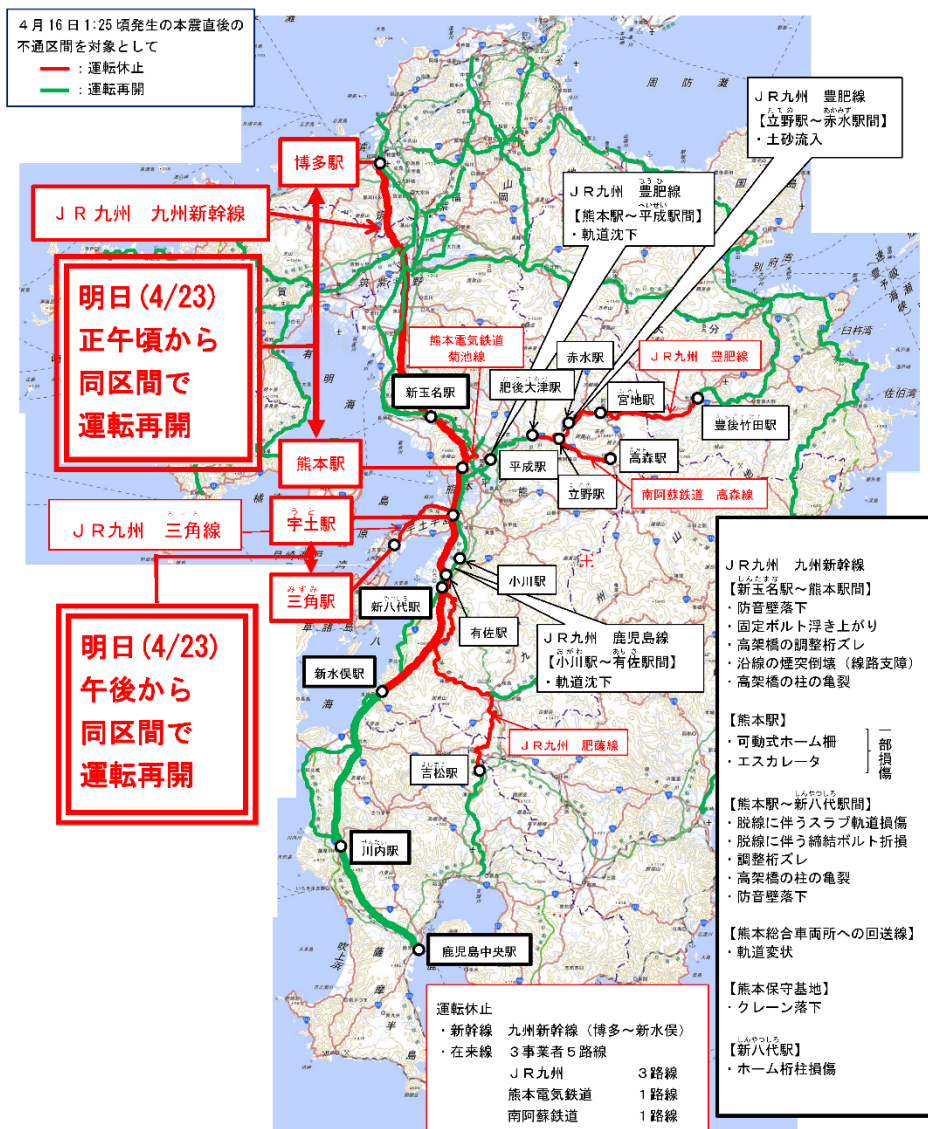

## No.8

熊本地震で被災された皆さまに、心よりお見舞い申し上げます。  
お近くに目の不自由な方がいらっしゃいましたら、このお知らせの内容をお伝えいただけますようお願いいたします。

### 九州 新幹線

## 23日（土）正午頃より 博多駅～熊本駅間で運転再開

同日朝から開始する走行試験が順調に終了した場合

鉄道運転状況と鉄道施設の被害状況（平成28年4月22日現在）

その他、下記ホームページとツイッターで、政府からの情報をとりまとめ、発信しています。

① 首相官邸ホームページ  
「熊本地震被災者の皆さまへ 政府応援情報」

[http://www.kantei.go.jp/jp/headline/saigai/ku/mamoto\\_hisai.html](http://www.kantei.go.jp/jp/headline/saigai/ku/mamoto_hisai.html)